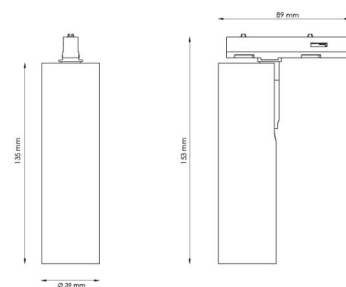

Montering/Tilkobling

Montering: Utenpåliggende, Innendørs
Tilkobling: Zip skinne (adapter inkludert)

Dimensjoner

Lengde (mm) L: 135
Bredde (mm) W: 39
Høyde (mm) H: 135
Vekt (kg) brutto/netto: 0.31 / 0.25

Forpakning

Forpakkingsstørrelse (mm): 135 x 39 x 135

cd/km
— C0/C180
— C90/C270

7 0 2 1 9 8 3 2 0 8 7 0 5