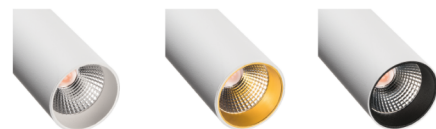

Forpakning

Forpakkingsstørrelse (mm): 135 x 39 x 135

cd/km
— C0/C180
— C90/C270