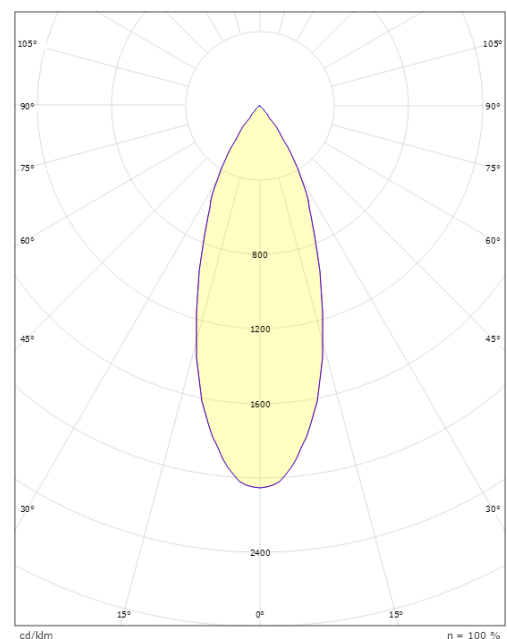

Zip Tube Micro

Zip Tube Micro Messing 360lm 2700K Ra 98 Faseavsnitt

El-nummer: 3223800
EAN: 7021983208705
SG artikkelnr: 320870

Elektrisk

Systemeffekt (W): 7W
Spennning: 220-240V
Maks. armaturer per sikring: B10: 180, B16: 290, C10: 180, C16: 290

Lysteknikk

Type lyskilde: LED
Effektiv lysstrøm (lm): 360lm
Effekt: 51 lm/W
Fargetemperatur: 2700K
Fargegjengivelse (Ra/CRI): Ra 98
MacAdams faktor: SDCM: 2
Levetid: L90/B10>50.000
Lysstråling: Direkte
Optikk: Reflektor medium
Lysspredning: 40°
UGR: UGR<19

Styring

Styring: Faseavsnitt

Beskyttelse

Isolasjonsklasse: Klasse II
IP Klasse: IP20

Energi og godkjenning

Inneholder lyskilde med energiklasse: F

Materialer og overflater

Materiale: Aluminium
Avskjermingens materiale: UV-stabilisert polykarbonat

Montering/Tilkobling

Montering: Utenpåliggende, Innendørs
Tilkobling: Zip skinne (adapter inkludert)

Dimensjoner

Lengde (mm) L: 135
Bredde (mm) W: 39
Høyde (mm) H: 135
Vekt (kg) brutto/netto: 0.31 / 0.25

Forpakning

Forpakkingsstørrelse (mm): 135 x 39 x 135

cd/km
— C0/C180
— C90/C270

7 0 2 1 9 8 3 2 0 8 7 0 5