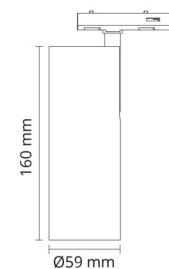

Montering/Tilkobling

Montering: Utenpåliggende, Innendørs
Tilkobling: Zip skinne (adapter inkludert)

Dimensjoner

Høyde (mm) H: 160
Diameter (mm) D: 59
Vekt (kg) brutto/netto: 0.53 / 0.455

Forpakning

Forpakkingsstørrelse (mm): 90 x 70 x 195