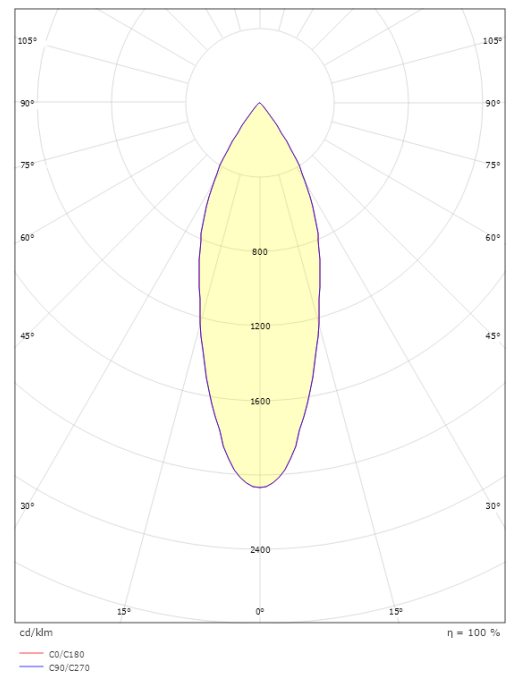

Montering/Tilkobling

Montering: Utenpåliggende, Innendørs
Tilkobling: Zip skinne (adapter inkludert)

Dimensjoner

Høyde (mm) H: 160
Diameter (mm) D: 59
Vekt (kg) brutto/netto: 0.53 / 0.455

Forpakning

Forpakkingsstørrelse (mm): 90 x 70 x 195

7 0 2 1 9 8 3 2 0 8 7 6 7