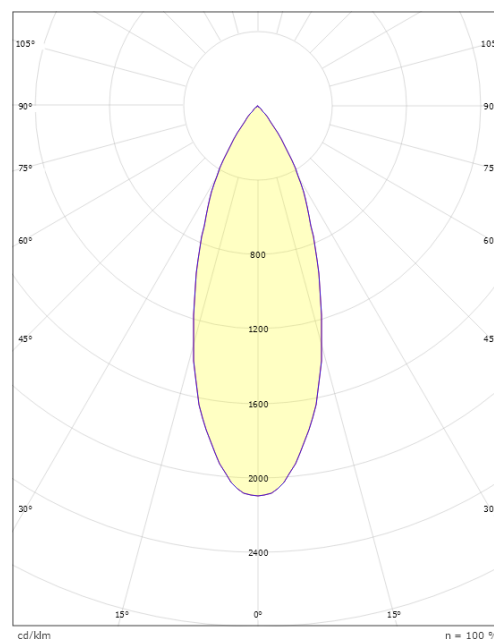

Zip Tube Micro Pendel

Zip Tube Micro Pendel Messing DimToWarm 340lm 2000-2800K Ra>95

Faseavsnitt

El-nummer: 3223805
EAN: 7021983208750
SG artikkelnr: 320875

Elektrisk

Systemeffekt (W): 7W
Spenning: 220-240V

Lysteknikk

Type lyskilde: LED
Effektiv lysstrøm (lm): 340lm
Effekt: 49 lm/W
Fargetemperatur: 2000-2800K
Fargegjengivelse (Ra/CRI): Ra>95
MacAdams faktor: SDCM: 3
Levetid: L90/B10>50.000
Lysstråling: Direkte
Optikk: Reflektor medium
Lysspredning: 40°
UGR: UGR<19

Styring

Styring: Faseavsnitt

Beskyttelse

Isolasjonsklasse: Klasse II
IP Klasse: IP20

Energi og godkjenning

Inneholder lyskilde med energiklasse: F

Materialer og overflater

Materiale: Aluminium
Avskjermingens materiale: UV-stabilisert polykarbonat

Montering/Tilkobling

Montering: Utenpåliggende, Innendørs
Modul: Pendel
Tilkobling: Zip skinne (adapter inkludert)

Dimensjoner

Lengde (mm) L: 204
Bredde (mm) W: 39
Høyde (mm) H: 204
Vekt (kg) brutto/netto: 0.58 / 0.397

Forpakning

Forpakkingsstørrelse (mm): 204 x 39 x 204

cd/km
— C0/C180
— C90/C270

7 0 2 1 9 8 3 2 0 8 7 5 0