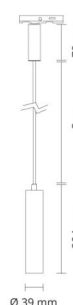

Zip Tube Micro Pendel

Zip Tube Micro Pendel Messing DimToWarm 340lm 2000-2800K Ra>95

Faseavsnitt

El-nummer: 3223805
EAN: 7021983208750
SG artikkelnr: 320875

Elektrisk

Systemeffekt (W): 7W
Spenning: 220-240V

Lysteknikk

Type lyskilde: LED
Effektiv lysstrøm (lm): 340lm
Effekt: 49 lm/W
Fargetemperatur: 2000-2800K
Fargegjengivelse (Ra/CRI): Ra>95
MacAdams faktor: SDCM: 3
Levetid: L90/B10>50.000
Lysstråling: Direkte
Optikk: Reflektor medium
Lysspredning: 40°
UGR: UGR<19

Montering/Tilkobling

Montering: Utenpåliggende, Innendørs
Modul: Pendel
Tilkobling: Zip skinne (adapter inkludert)

Dimensjoner

Lengde (mm) L: 204
Bredde (mm) W: 39
Høyde (mm) H: 204
Vekt (kg) brutto/netto: 0.58 / 0.397

Forpakning

Forpakkingsstørrelse (mm): 204 x 39 x 204

cd/km
— C0/C180
— C90/C270

7 0 2 1 9 8 3 2 0 8 7 5 0