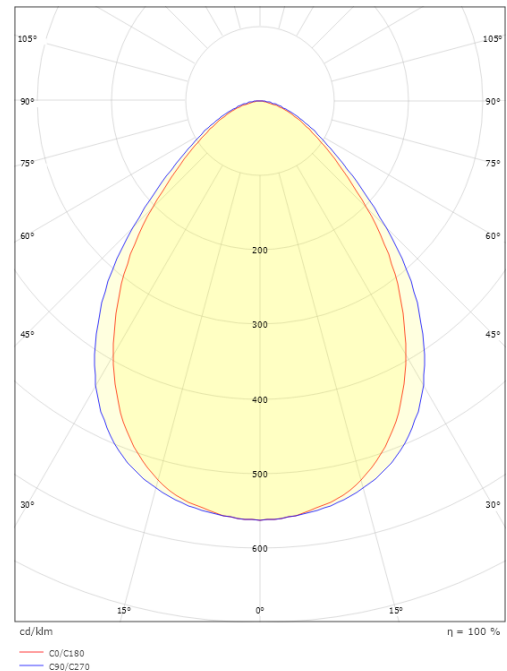

**Forpakning**

Forpakkingsstørrelse (mm): 1620 x 180 x 62

7 0 2 1 9 8 2 1 2 8 0 0 4