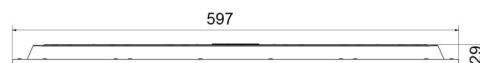

Montering: Innfelling, Innendørs
Modul: 600x600
Tilkobling: Hurtigklemme

Dimensjoner

Lengde (mm) L: 597
Bredde (mm) W: 597
Høyde (mm) H: 29
Vekt (kg) brutto/netto: 3 / 2.5

Forpakning

Forpakkingsstørrelse (mm): 705 x 635 x 38