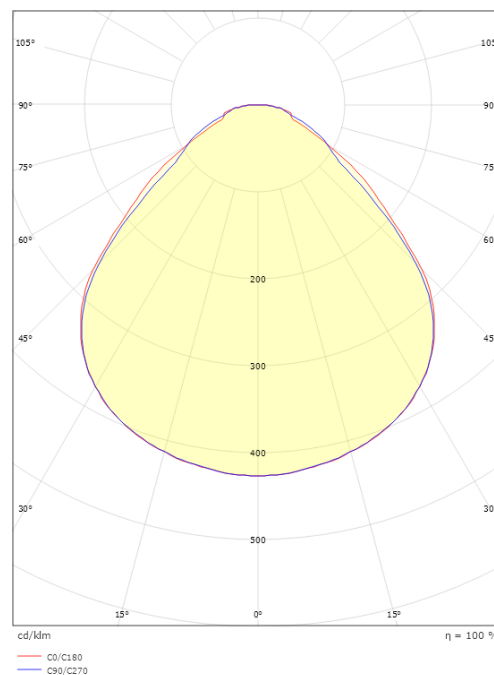

Montering: Innfelling, Innendørs
Modul: 600x600
Tilkobling: Hurtigklemme

Dimensjoner

Lengde (mm) L: 597
Bredde (mm) W: 597
Høyde (mm) H: 29
Vekt (kg) brutto/netto: 3 / 2.5

Forpakning

Forpakkingsstørrelse (mm): 705 x 635 x 38