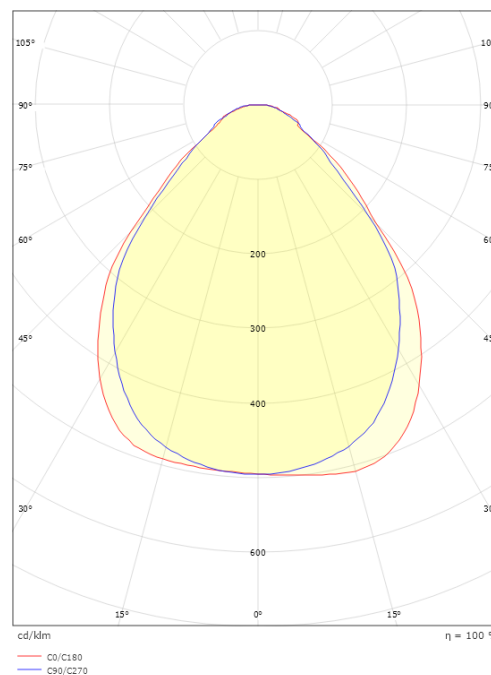

Sense Surface

Sense Surface 300x1200 Sort 3690lm 3000K Ra>80 Faseavsnitt

El-nummer: 3328719
EAN: 7021982123511
SG artikkelnr: 212351

Elektrisk

Systemeffekt (W): 30W
Spennning: 220-240V
Frekvens (Hz): 50/60Hz
Maks. armaturer per sikring: B10: 25, B16: 41, C10: 25, C16: 41

Lysteknikk

Type lyskilde: LED
Effektiv lysstrøm (lm): 3690lm
Effekt: 123 lm/W
Fargetemperatur: 3000K
Fargegjengivelse (Ra/CRI): Ra>80
MacAdams faktor: SDCM: 3
Levetid: L80/B20>100.000
Levetid: L90>50.000
Lysstråling: Direkte
Optikk: Opalprismatisk
UGR: UGR<19
Synlig flimmer (SVM): 0.08
Stroboskopisk flimmer (SVM): 0.08
Fotobiologisk sikkerhet: RG 0

Styring

Styring: Faseavsnitt

Beskyttelse

Isolasjonsklasse: Klasse II
IK Klasse: IK10
IP Klasse: IP20

Materialer og overflater

Materiale: Aluminium
Farge: Sort
Avskjermingens materiale: Akryl (PMMA)

Montering/Tilkobling

Montering: Utenpåliggende, Innendørs
Modul: 300x1200
Tilkobling: Hurtigklemme

Dimensjoner

Lengde (mm) L: 1202
Bredde (mm) W: 302
Høyde (mm) H: 45
Vekt (kg) brutto/netto: 7.66 / 6.785

Forpakning

Forpakkingsstørrelse (mm): 1225 x 337 x 70

7 0 2 1 9 8 2 1 2 3 5 1 1