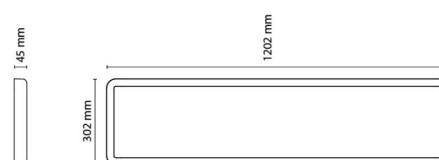

Styring

Styring: Faseavsnitt

Beskyttelse

Isolasjonsklasse: Klasse II
IK Klasse: IK10
IP Klasse: IP20

Materialer og overflater

Materiale: Aluminium
Farge: Sort
Avskjermingens materiale: Akryl (PMMA)

Montering/Tilkobling

Montering: Utenpåliggende, Innendørs
Modul: 300x1200
Tilkobling: Hurtigklemme

Dimensjoner

Lengde (mm) L: 1202
Bredde (mm) W: 302
Høyde (mm) H: 45
Vekt (kg) brutto/netto: 7.66 / 6.785

Forpakning

Forpakkingsstørrelse (mm): 1225 x 337 x 70