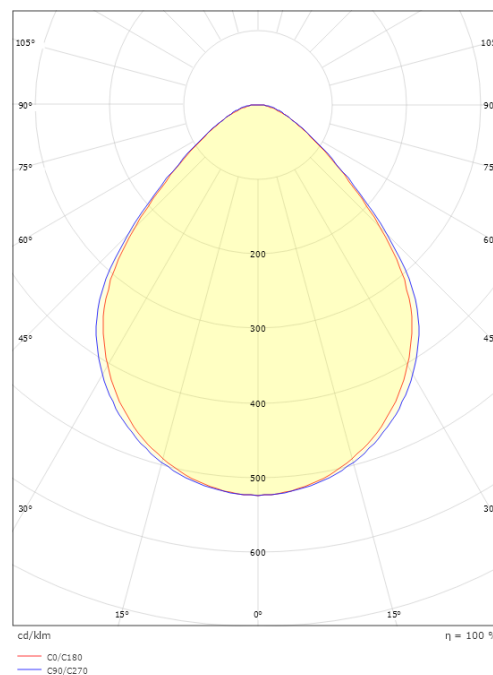

Sense Line

Sense Line 120x1200 Hvit Linect 2310lm 3000K Ra>80 Faseavsnitt

El-nummer: 3318444
EAN: 7021982126949
SG artikkelnr: 212694

Elektrisk

Systemeffekt (W): 18W
Spennning: 220-240V
Frekvens (Hz): 50/60Hz
Maks. armaturer per sikring: B10: 18, B16: 30, C10: 31, C16: 51

Lysteknikk

Type lyskilde: LED
Lyskilde inkludert: Ja
Effektiv lysstrøm (lm): 2310lm
Effekt: 128 lm/W
Fargetemperatur: 3000K
Fargegjengivelse (Ra/CRI): Ra>80
MacAdams faktor: SDCM: 3
Levetid: L80/B20>100.000
Lysstråling: Direkte
Optikk: Opalprismatisk
Lysspredning: 84°
UGR: UGR<19

Styring

Styring: Faseavsnitt

Beskyttelse

Isolasjonsklasse: Klasse II SELV
IP Klasse: IP20

Materialer og overflater

Materiale: stålplate
Farge: Hvit
Avskjermingens materiale: Akryl (PMMA)

Montering/Tilkobling

Montering: Innfelling, Innendørs
Modul: 120x1200
Tilkobling: 3 pol Linect / hurtigklemme

Dimensjoner

Lengde (mm) L: 1195
Bredde (mm) W: 118
Høyde (mm) H: 35
Innfellingshøyde (mm): 35
Vekt (kg) brutto/netto: 1.5 / 1.3

Forpakning

Forpakkingsstørrelse (mm): 1350 x 1350 x 54

7 0 2 1 9 8 2 1 2 6 9 4 9