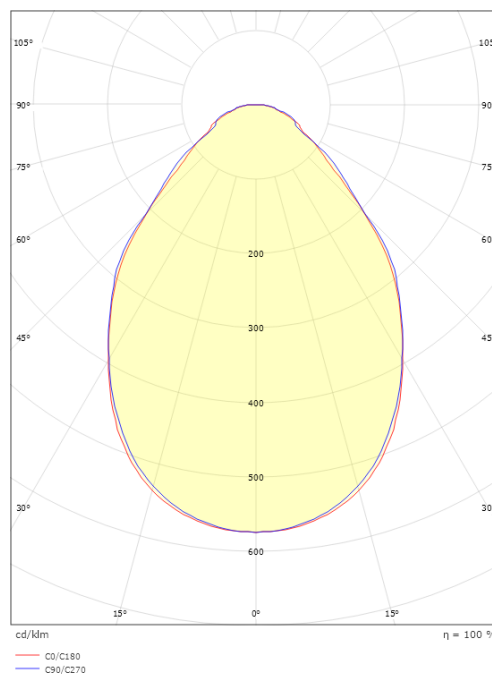

Montering/Tilkobling

Modul: Synlig T-skinne, T/L 15/24mm
Tilkobling: Quick connector

Dimensjoner

Lengde (mm) L: 1197
Bredde (mm) W: 297
Høyde (mm) H: 11
Vekt (kg) brutto/netto: 4.05 / 3.05

Forpakning

Forpakkingsstørrelse (mm): 1230 x 320 x 33

7 0 2 1 9 8 2 1 2 6 7 6 5