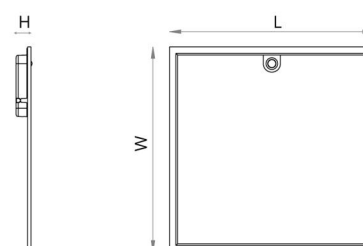

Sense Pro 600x600

Sense Pro 600x600 Hvit 4340lm 3000K Ra>80 PIR Sensor

El-nummer: 3333535
EAN: 7021982126802
SG artikkelnr: 212680
Erstatter: 212321

Elektrisk

Systemeffekt (W): 35W
Spennning: 220-240V
Frekvens (Hz): 50/60Hz
Maks. armaturer per sikring: B16: 25, C16: 40

Lysteknikk

Type lyskilde: LED
Lyskilde inkludert: Ja
Effektiv lysstrøm (lm): 4340lm
Effekt: 124 lm/W
Fargetemperatur: 3000K
Fargegjengivelse (Ra/CRI): Ra>80
MacAdams faktor: SDCM: 3
Levetid: L80/B20>100.000
Levetid: L90>50.000
Lysstråling: Direkte
Optikk: Opalprismatisk
Lysspredning: 110°
Fotobiologisk sikkerhet: RG 0

Styring

Styring: PIR Sensor

Beskyttelse

Isolasjonsklasse: Klasse II
IK Klasse: IK10
IP Klasse: IP20

Energi og godkjenning

Inneholder lyskilde med energiklasse: C

Materialer og overflater

Materiale: Aluminium
Farge: Hvit RAL 9016 glans 30
Avskjermingens materiale: Akryl (PMMA)

Montering/Tilkobling

Modul: Synlig T-skinne, T/L 15/24mm
Kabel: Kabel 2m
Tilkobling: Inkl. driver, ledning og støpsel

Dimensjoner

Lengde (mm) L: 597
Bredde (mm) W: 597
Høyde (mm) H: 44
Vekt (kg) brutto/netto: 3.5 / 3.01

Forpakning

Forpakkingsstørrelse (mm): 635 x 635 x 65

7 0 2 1 9 8 2 1 2 6 8 0 2