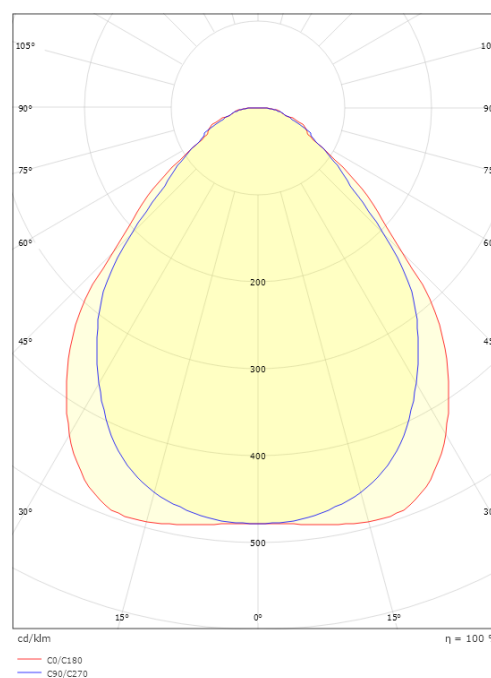

Sense Pro 600x600

Sense Pro 600x600 Hvit 4340lm 3000K Ra>80 PIR Sensor

El-nummer: 3333535
EAN: 7021982126802
SG artikkelnr: 212680
Erstatter: 212321

Elektrisk

Systemeffekt (W): 35W
Spennning: 220-240V
Frekvens (Hz): 50/60Hz
Maks. armaturer per sikring: B16: 25, C16: 40

Lysteknikk

Type lyskilde: LED
Lyskilde inkludert: Ja
Effektiv lysstrøm (lm): 4340lm
Effekt: 124 lm/W
Fargetemperatur: 3000K
Fargegjengivelse (Ra/CRI): Ra>80
MacAdams faktor: SDCM: 3
Levetid: L80/B20>100.000
Levetid: L90>50.000
Lysstråling: Direkte
Optikk: Opalprismatisk
Lysspredning: 110°
Fotobiologisk sikkerhet: RG 0

Styring

Styring: PIR Sensor

Beskyttelse

Isolasjonsklasse: Klasse II
IK Klasse: IK10
IP Klasse: IP20

Energi og godkjenning

Inneholder lyskilde med energiklasse: C

Materialer og overflater

Materiale: Aluminium
Farge: Hvit RAL 9016 glans 30
Avskjermingens materiale: Akryl (PMMA)

Montering/Tilkobling

Modul: Synlig T-skinne, T/L 15/24mm
Kabel: Kabel 2m
Tilkobling: Inkl. driver, ledning og støpsel

Dimensjoner

Lengde (mm) L: 597
Bredde (mm) W: 597
Høyde (mm) H: 44
Vekt (kg) brutto/netto: 3.5 / 3.01

Forpakning

Forpakkingsstørrelse (mm): 635 x 635 x 65

7 0 2 1 9 8 2 1 2 6 8 0 2