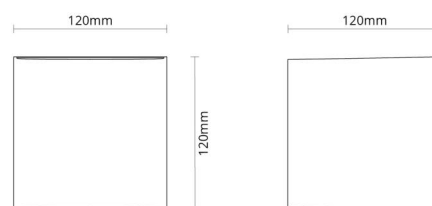

### Dimensjoner

Lengde (mm) L: 120  
Bredde (mm) W: 120  
Høyde (mm) H: 120  
Vekt (kg) brutto/netto: 0.875 / 0.809

### Forpakning

Forpakkingsstørrelse (mm): 125 x 125 x 135

7 0 2 1 9 8 6 4 1 7 3 0 2