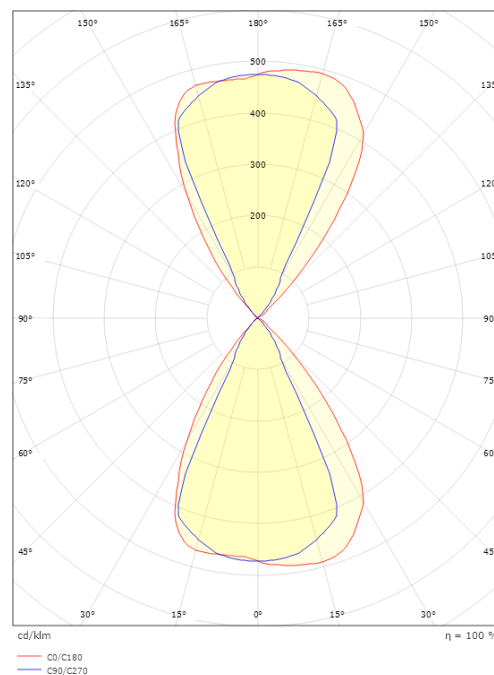

Forpakning

Forpakkingsstørrelse (mm): 125 x 125 x 135