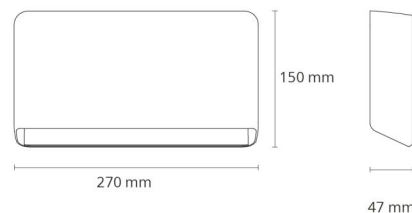

Lysteknikk

Type lyskilde: LED
Lyskilde inkludert: Ja
Effektiv lysstrøm (lm): 920lm
Effekt: 92 lm/W
Fargetemperatur: 2700K
Fargegjengivelse (Ra/CRI): Ra>80
MacAdams faktor: SDCM: 3
Levetid: L80/B20>100.000
Lysstråling: Direkte
Optikk: Diffuser
Synlig flimmer (SVM): 0.08
Stroboskopisk flimmer (SVM): 0.75