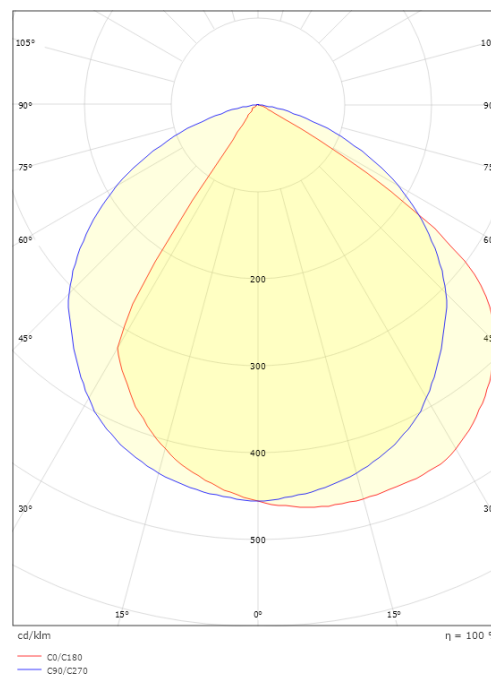

Lengde (mm) L: 270
 Bredder (mm) W: 150
 Høyde (mm) H: 47
 Vekt (kg) brutto/netto: 1.5 / 1.35

Forpakning

Forpakkingsstørrelse (mm): 275 x 155 x 60

7 0 2 1 9 8 6 5 3 6 0 4 1