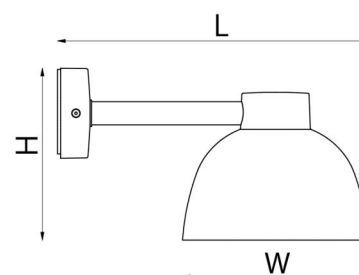

Styring

Styring: Faseavsnitt

Beskyttelse

Isolasjonsklasse: Klasse II
IK Klasse: IK06
IP Klasse: IP65

Materialer og overflater

Materiale: Aluminium

Montering/Tilkobling

Montering: Vegg, Innendørs / Utendør
Tilkobling: Hurtigklemme
Vindprojisert areal: 0,0435m²

Dimensjoner

Lengde (mm) L: 402
Bredde (mm) W: 240
Høyde (mm) H: 222
Vekt (kg) brutto/netto: 3.354 / 2.62

Forpakning

Forpakkingsstørrelse (mm): 420 x 250 x 240

7 0 2 1 9 8 6 2 3 9 6 2 1