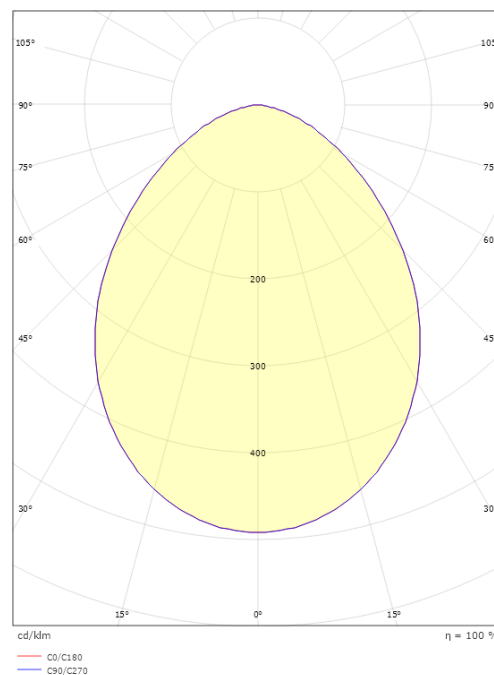

Dimensjoner

Lengde (mm) L: 402
Bredde (mm) W: 240
Høyde (mm) H: 222
Vekt (kg) brutto/netto: 3.354 / 2.62

Forpakning

Forpakkingsstørrelse (mm): 420 x 250 x 240

7 0 2 1 9 8 6 2 3 9 6 2 1