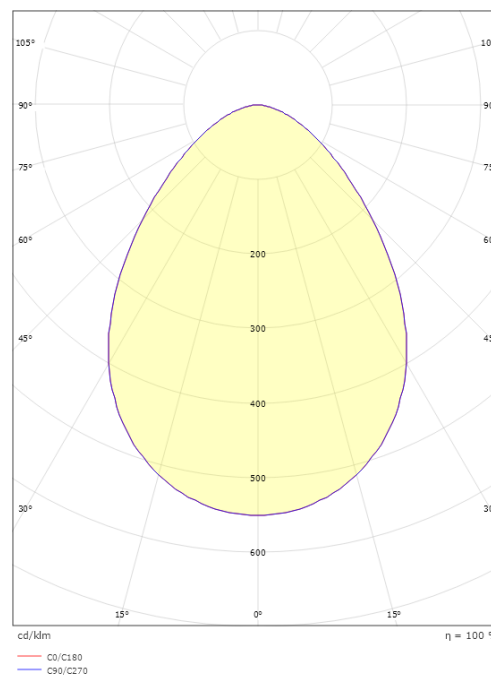

Dimensjoner

Lengde (mm) L: 331
Bredde (mm) W: 182
Høyde (mm) H: 181
Vekt (kg) brutto/netto: 2.262 / 1.74

Forpakning

Forpakkingsstørrelse (mm): 345 x 190 x 200

7 0 2 1 9 8 6 2 3 9 6 0 7