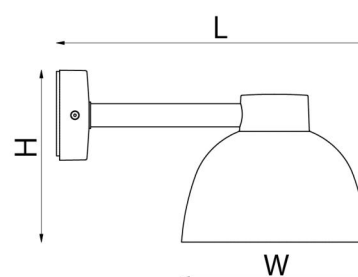

Styring

Styring: Faseavsnitt

Beskyttelse

Isolasjonsklasse: Klasse II
IK Klasse: IK06
IP Klasse: IP65

Materialer og overflater

Materiale: Aluminium

Montering/Tilkobling

Montering: Vegg, Innendørs / Utendør
Tilkobling: Hurtigklemme
Vindprojisert areal: 0,0275m²

Dimensjoner

Lengde (mm) L: 331
Bredde (mm) W: 182
Høyde (mm) H: 181
Vekt (kg) brutto/netto: 2.262 / 1.74

Forpakning

Forpakkingsstørrelse (mm): 345 x 190 x 200

7 0 2 1 9 8 6 2 3 9 6 0 7