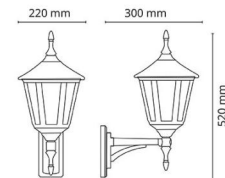

Forpakning

Forpakkingsstørrelse (mm): 240 x 290 x 225