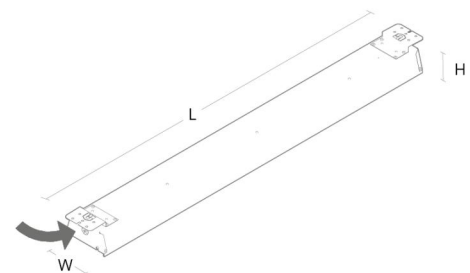

Arena Eco

Arena Eco 1500 Wide 10960lm 4000K Ra>80 Ikke dimbar

El-nummer: 3309284
EAN: 7021986070125
SG artikkelnr: 607012

Elektrisk

Systemeffekt (W): 76W
Spennning: 220-240V
Maks. armaturer per sikring: B10: 18, B16: 30, C10: 31, C16: 51
PE Lekkasje strøm (mA): 0.22

Lysteknikk

Type lyskilde: LED
Effektiv lysstrøm (lm): 10960lm
Effekt: 144 lm/W
Fargetemperatur: 4000K
Fargegjengivelse (Ra/CRI): Ra>80
MacAdams faktor: SDCM: 3
Levetid: L80/B20>100.000
Levetid: L90>50.000
Lysstråling: Direkte
Lysspredning: 90°
Fotobiologisk sikkerhet: RG 1

Styring

Styring: Ikke dimbar

Beskyttelse

Isolasjonsklasse: Klasse I
IP Klasse: IP23

Energi og godkjenning

Breeam: Oppfyller Hea 01 krav til flimmerfri belysning (In-Use: Hea 05)

Materialer og overflater

Materiale: Stål
Avskjermingens materiale: Akryl (PMMA)

Montering/Tilkobling

Montering: Utenpåliggende, Innendørs
Modul: 1500
Tilkobling: 5 pol hurtigklemme med 5x2,5mm² gjennomgangskobling

Dimensjoner

Lengde (mm) L: 1552
Bredde (mm) W: 134
Høyde (mm) H: 72
Vekt (kg) brutto/netto: 4.1 / 3.8

Forpakning

Forpakkingsstørrelse (mm): 1596 x 76 x 148

7 0 2 1 9 8 6 0 7 0 1 2 5