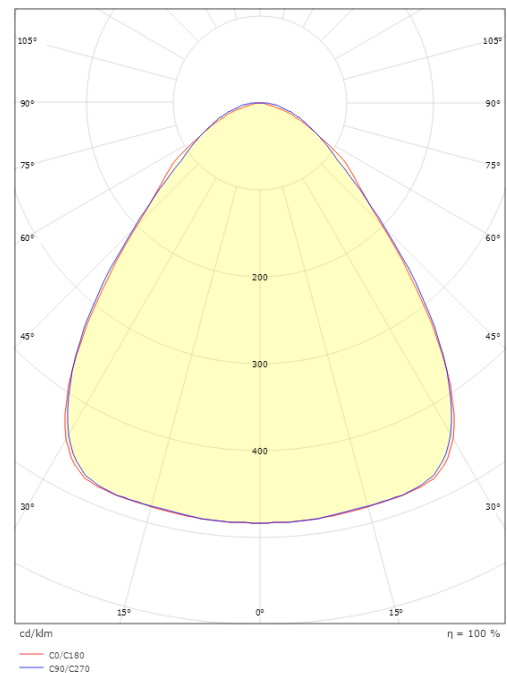

Arena Eco

Arena Eco 1500 Wide 10960lm 4000K Ra>80 Ikke dimbar

El-nummer: 3309284
EAN: 7021986070125
SG artikkelnr: 607012

Elektrisk

Systemeffekt (W): 76W
Spennning: 220-240V
Maks. armaturer per sikring: B10: 18, B16: 30, C10: 31, C16: 51
PE Lekkasje strøm (mA): 0.22

Lysteknikk

Type lyskilde: LED
Effektiv lysstrøm (lm): 10960lm
Effekt: 144 lm/W
Fargetemperatur: 4000K
Fargegjengivelse (Ra/CRI): Ra>80
MacAdams faktor: SDCM: 3
Levetid: L80/B20>100.000
Levetid: L90>50.000
Lysstråling: Direkte
Lysspredning: 90°
Fotobiologisk sikkerhet: RG 1

Styring

Styring: Ikke dimbar

Beskyttelse

Isolasjonsklasse: Klasse I
IP Klasse: IP23

Energi og godkjenning

Breeam: Oppfyller Hea 01 krav til flimmerfri belysning (In-Use: Hea 05)

Materialer og overflater

Materiale: Stål
Avskjermingens materiale: Akryl (PMMA)

Montering/Tilkobling

Montering: Utenpåliggende, Innendørs
Modul: 1500
Tilkobling: 5 pol hurtigklemme med 5x2,5mm² gjennomgangskobling

Dimensjoner

Lengde (mm) L: 1552
Bredde (mm) W: 134
Høyde (mm) H: 72
Vekt (kg) brutto/netto: 4.1 / 3.8

Forpakning

Forpakkingsstørrelse (mm): 1596 x 76 x 148

7 0 2 1 9 8 6 0 7 0 1 2 5