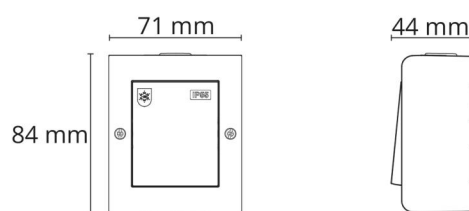

### Dimensjoner

Lengde (mm) L: 84  
Bredde (mm) W: 71  
Høyde (mm) H: 44  
Vekt (kg) brutto/netto: 0.106 / 0.106

### Forpakning

Forpakkingsstørrelse (mm): 84 x 71 x 44  
Pakningsantall: 6

7 0 2 1 9 8 7 6 5 8 0 1 8