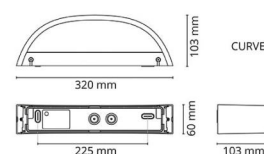

Lysteknikk

Type lyskilde: LED
Effektiv lysstrøm (lm): 500lm
Effekt: 71 lm/W
Fargetemperatur: 2700K
Fargegjengivelse (Ra/CRI): Ra>80
MacAdams faktor: SDCM: 3
Levetid: L70/B10>50.000
Lysstråling: Direkte
Optikk: Glass gjennomskiktig
Lysspredning: 110°/110°
Fotobiologisk sikkerhet: RG 0