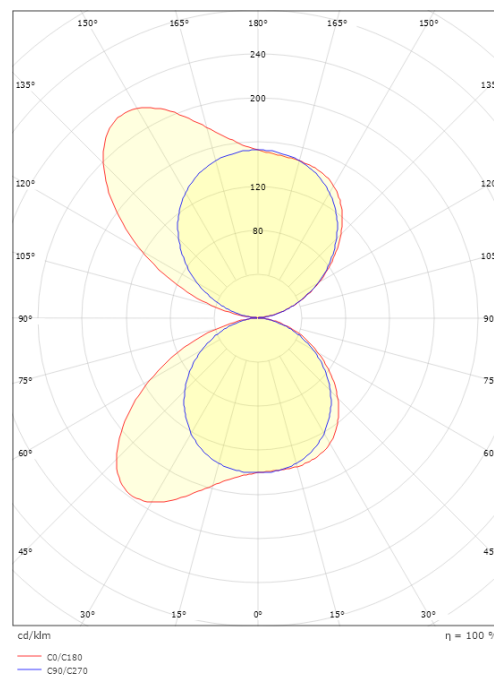

Forpakning

Forpakkingsstørrelse (mm): 330 x 120 x 70