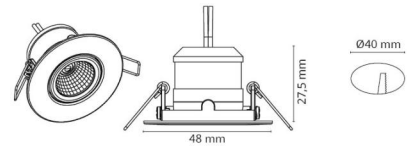

Lysteknikk

Type lyskilde: LED
Effektiv lysstrøm (lm): 240lm
Effekt: 60 lm/W
Fargetemperatur: 2700K
Fargegjengivelse (Ra/CRI): Ra>90
MacAdams faktor: SDCM: 2
Levetid: L70/B50>50.000
Lysstråling: Direkte
Optikk: Reflektor medium
Lysspredning: 36°
UGR: UGR<22
Fotobiologisk sikkerhet: RG 1