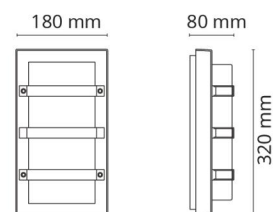

Beskyttelse

Isolasjonsklasse: Klasse I
IK Klasse: IK10
IP Klasse: IP65
Glødetrådtestet: 850°C - 30s

Materialer og overflater

Materiale: Aluminium
Farge: Sort RAL 9004
Avskjermingens materiale: UV-stabilisert polykarbonat

Montering/Tilkobling

Montering: Utenpåliggende, Innendørs / Utendør
Tilkobling: Hurtigklemme

Dimensjoner

Lengde (mm) L: 320
Bredde (mm) W: 180
Høyde (mm) H: 320
Dybde (D): 102
Vekt (kg) brutto/netto: 1.944 / 1.62

Forpakning

Forpakkingsstørrelse (mm): 330 x 190 x 110

7 0 2 1 9 8 6 1 4 5 2 0 5