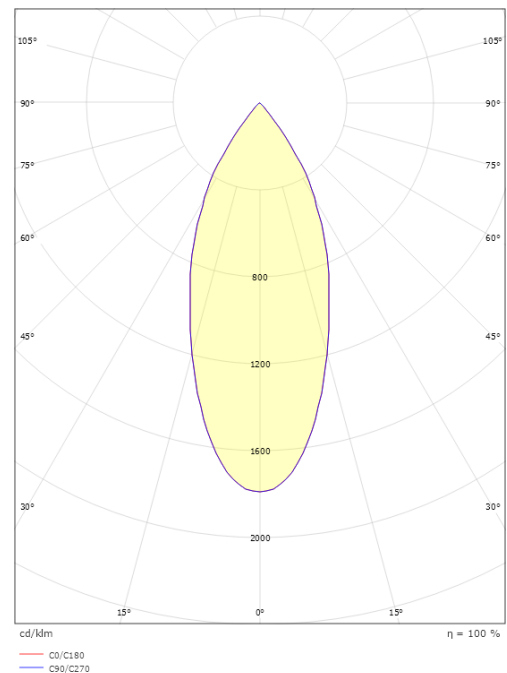

Tube Mini R TW

Tube Mini R TW Hvit 620lm (@4000K) 2000-4000K Tunable White LEDDim

El-nummer: 3203791
EAN: 7021983207265
SG artikkelnr: 320726

Elektrisk

Systemeffekt (W): 13W
Spennning: 220-240V
Maks. armaturer per sikring: B10: 74, B16: 118, C10: 74, C16: 118

Lysteknikk

Type lyskilde: LED
Effektiv lysstrøm (lm): 620lm (@4000K)
Effekt: 48 lm/W
Fargetemperatur: 2000-4000K
MacAdams faktor: SDCM: 2
Levetid: L90/B10>100.000
Lysstråling: Direkte
Optikk: Reflektor medium
Lysspredning: 40°
UGR: UGR<19

Styring

Styring: Tunable White LEDDim

Beskyttelse

Isolasjonsklasse: Klasse II
IP Klasse: IP20

Energi og godkjenning

Inneholder lyskilde med energiklasse: F

Materialer og overflater

Materiale: Aluminium
Farge: Hvit RAL 9003
Avskjermingens materiale: Polycarbonat (PC)

Montering/Tilkobling

Montering: Innfelling, Innendørs
Tilkobling: Hurtigklemme

Dimensjoner

Lengde (mm) L: 226
Bredde (mm) W: 94
Høyde (mm) H: 94
Innfellingsdiameter (mm): 83
Innfellingshøyde (mm): 51
Avstand til brennbart materiale (mm): 50mm
Vekt (kg) brutto/netto: 0.7 / 0.632

Forpakning

Forpakkingsstørrelse (mm): 230 x 106 x 105

7 0 2 1 9 8 3 2 0 7 2 6 5