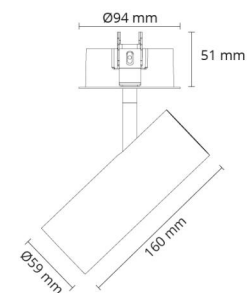

Montering/Tilkobling

Montering: Innfelling, Innendørs
Tilkobling: Hurtigklemme

Dimensjoner

Lengde (mm) L: 226
Bredde (mm) W: 94
Høyde (mm) H: 94
Innfellingsdiameter (mm): 83
Innfellingshøyde (mm): 51
Avstand til brennbart materiale (mm): 50mm
Vekt (kg) brutto/netto: 0.7 / 0.632

Forpakning

Forpakkingsstørrelse (mm): 230 x 106 x 105

7 0 2 1 9 8 3 2 0 7 2 6 5