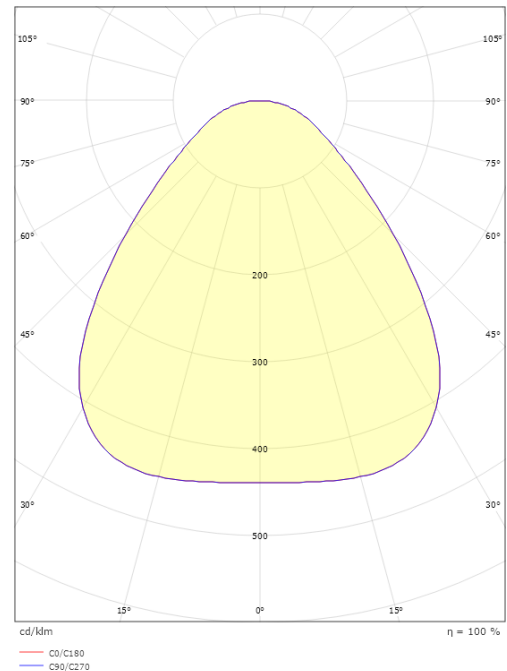

Materialer og overflater

Materiale: Aluminium
Farge: Hvit
Avskjermingsmateriale: Akryl (PMMA)

Montering/Tilkobling

Montering: Utenpåliggende, Innendørs
Tilkobling: Hurtigklemme

Dimensjoner

Høyde (mm) H: 55
Diameter (mm) D: 470
Vekt (kg) brutto/netto: 4.845 / 4.433

Forpakning

Forpakkingsstørrelse (mm): 485 x 495 x 60

7 0 2 1 9 8 6 0 6 0 4 1