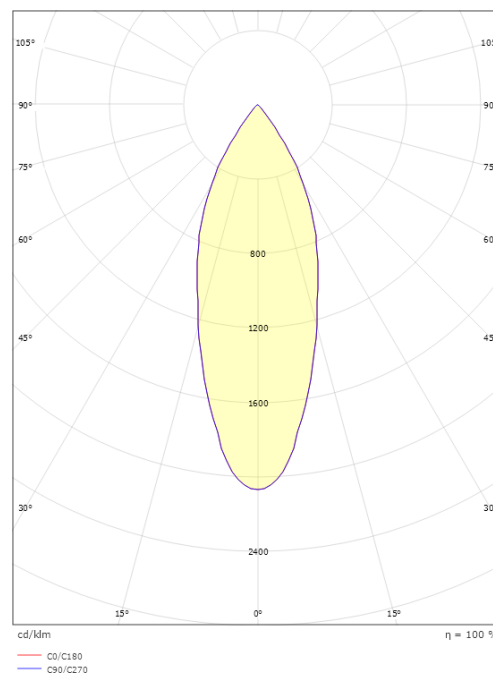

Dimensjoner

Høyde (mm) H: 160
Diameter (mm) D: 59
Vekt (kg) brutto/netto: 0.5 / 0.455

Forpakning

Forpakkingsstørrelse (mm): 90 x 70 x 195

7 0 2 1 9 8 3 2 0 6 0 8 4