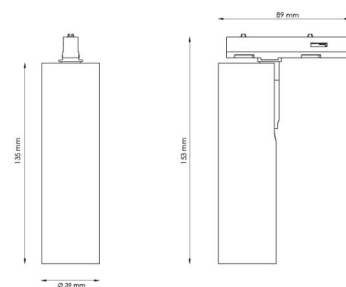

Materialer og overflater

Materiale: Aluminium
Farge: Hvit RAL 9003
Avskjermingens materiale: UV-stabilisert polykarbonat

Montering/Tilkobling

Montering: Utenpåliggende, Innendørs
Tilkobling: Zip skinne (adapter inkludert)

Dimensjoner

Lengde (mm) L: 135
Bredde (mm) W: 39
Høyde (mm) H: 135
Vekt (kg) brutto/netto: 0.3 / 0.25

Forpakning

Forpakkingsstørrelse (mm): 135 x 39 x 135

cd/kdm
— C0/C180
— C90/C270

$\eta = 100\%$

7 0 2 1 9 8 3 2 0 6 0 0 8