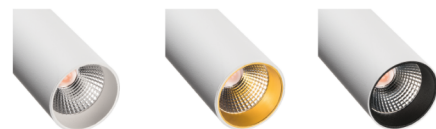

Forpakning

Forpakkingsstørrelse (mm): 135 x 39 x 135