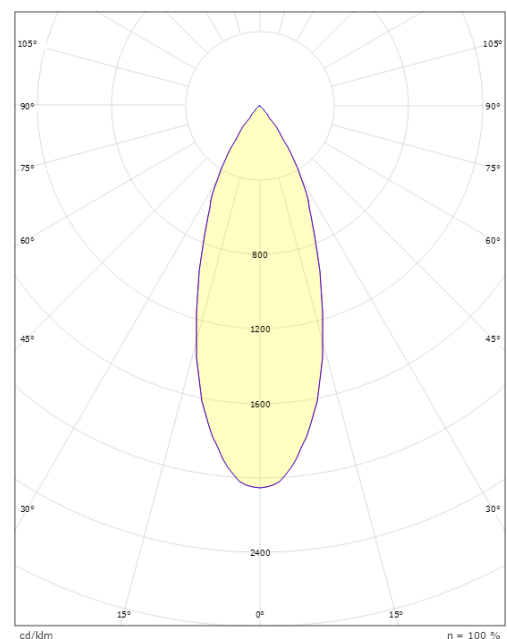

Dimensjoner

Lengde (mm) L: 135
Bredde (mm) W: 39
Høyde (mm) H: 135
Vekt (kg) brutto/netto: 0.3 / 0.25

Forpakning

Forpakkingsstørrelse (mm): 135 x 39 x 135

cd/kdm
— C0/C180
— C90/C270

$\eta = 100\%$

7 0 2 1 9 8 3 2 0 6 0 0 8