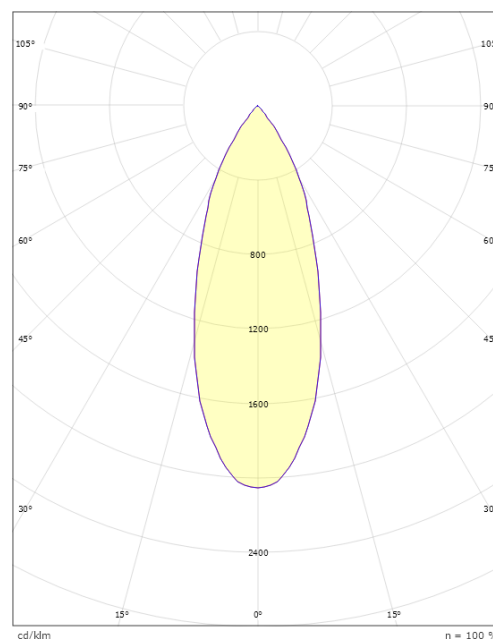

Dimensjoner

Lengde (mm) L: 135
Bredde (mm) W: 39
Høyde (mm) H: 135
Vekt (kg) brutto/netto: 0.3 / 0.25

Forpakning

Forpakkingsstørrelse (mm): 135 x 39 x 135

cd/kdm

$\eta = 100\%$

— C0/C180
— C90/C270

7 0 2 1 9 8 3 2 0 6 0 4 6