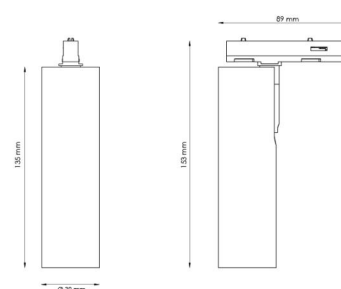

Materialer og overflater

Materiale: Aluminium
Farge: Sort RAL 9004
Avskjermingens materiale: UV-stabilisert polykarbonat

Montering/Tilkobling

Montering: Utenpåliggende, Innendørs
Tilkobling: Zip skinne (adapter inkludert)

Dimensjoner

Lengde (mm) L: 135
Bredde (mm) W: 39
Høyde (mm) H: 135
Vekt (kg) brutto/netto: 0.3 / 0.25

Forpakning

Forpakkingsstørrelse (mm): 135 x 39 x 135

cd/kdm

$\eta = 100\%$

— C0/C180
— C90/C270

7 0 2 1 9 8 3 2 0 6 0 4 6