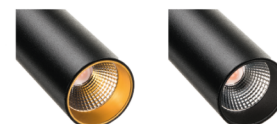

Forpakning

Forpakkingsstørrelse (mm): 135 x 39 x 135

cd/kdm

$\eta = 100\%$

— C0/C180
— C90/C270