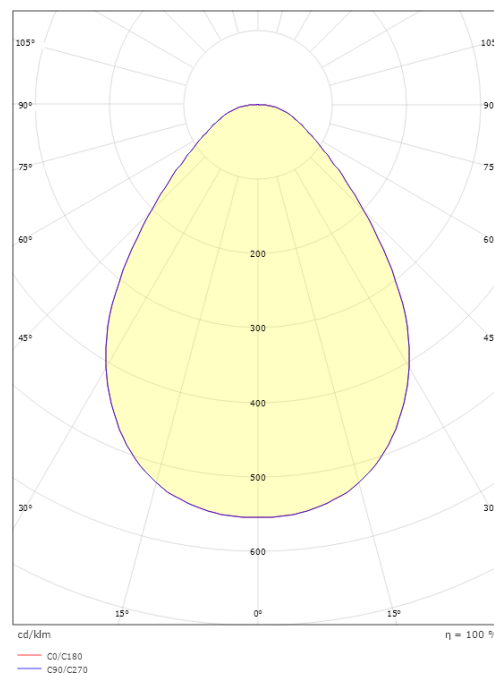

Høyde (mm) H: 25
 Diameter (mm) D: 320
 Innfellingsdiameter (mm): 285
 Innfellingshøyde (mm): 25
 Vekt (kg) brutto/netto: 1.655 / 1.431

Forpakning

Forpakkingsstørrelse (mm): 325 x 325 x 65

7 0 2 1 9 8 2 1 2 2 8 2 8