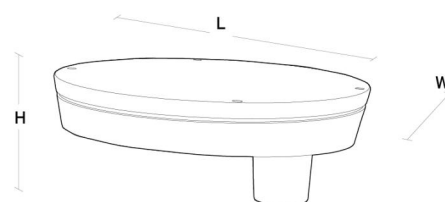

CircLED Multi

CircLED Multi Grå Linse 2, Klasse II Topp 2520lm 4000K Ra>70 Ikke dimbar

El-nummer: 3502523
EAN: 5703821165877
SG artikkelnr: 8246084523

Elektrisk

Systemeffekt (W): 19W
Spennning: 220-240V
Maks. armaturer per sikring: B10: 32, B16: 50, C10: 52, C16: 85

Lysteknikk

Type lyskilde: LED
Effektiv lysstrøm (lm): 2520lm
Effekt: 133 lm/W
Fargetemperatur: 4000K
Fargegjengivelse (Ra/CRI): Ra>70
MacAdams faktor: SDCM: 3
Levetid: L80/B10>100.000
Lysstråling: Multi Lens
Optikk: Linse

Styring

Styring: Ikke dimbar

Beskyttelse

Isolasjonsklasse: Klasse II
IK Klasse: IK09
IP Klasse: IP66

Energi og godkjenning

Inneholder lyskilde med energiklasse: C
Breeam: Oppfyller Hea 01 krav til flimмерfri belysning (In-Use: Hea 05)

Materialer og overflater

Materiale: Aluminium, trykkstøpt
Farge: Grå struktur 2150 sablé
Avskjermingens materiale: Herdet glass

Montering/Tilkobling

Montering: Mast - topp (Ø60mm), Utendør
Kabel: Kabel 2x1mm² 6m
Vindprosjisert areal: 0,0415m² - Max 6,2 kg

Dimensjoner

Lengde (mm) L: 460
Bredde (mm) W: 390
Høyde (mm) H: 185
Vekt (kg) brutto/netto: 8.2 / 8

Forpakning

Forpakkingsstørrelse (mm): 525 x 395 x 210

5 7 0 3 8 2 1 1 6 5 8 7 7