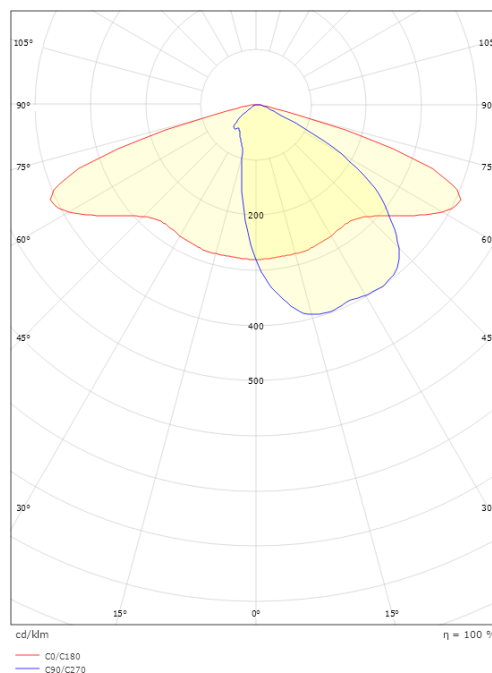

CircLED Multi

CircLED Multi Grå Linse 2, Klasse II Topp 2520lm 4000K Ra>70 Ikke dimbar

El-nummer: 3502523
EAN: 5703821165877
SG artikkelnr: 8246084523

Elektrisk

Systemeffekt (W): 19W
Spennning: 220-240V
Maks. armaturer per sikring: B10: 32, B16: 50, C10: 52, C16: 85

Lysteknikk

Type lyskilde: LED
Effektiv lysstrøm (lm): 2520lm
Effekt: 133 lm/W
Fargetemperatur: 4000K
Fargegjengivelse (Ra/CRI): Ra>70
MacAdams faktor: SDCM: 3
Levetid: L80/B10>100.000
Lysstråling: Multi Lens
Optikk: Linse

Styring

Styring: Ikke dimbar

Beskyttelse

Isolasjonsklasse: Klasse II
IK Klasse: IK09
IP Klasse: IP66

Energi og godkjenning

Inneholder lyskilde med energiklasse: C
Breeam: Oppfyller Hea 01 krav til flimмерfri belysning (In-Use: Hea 05)

Materialer og overflater

Materiale: Aluminium, trykkstøpt
Farge: Grå struktur 2150 sablé
Avskjermingens materiale: Herdet glass

Montering/Tilkobling

Montering: Mast - topp (Ø60mm), Utendør
Kabel: Kabel 2x1mm² 6m
Vindprosjisert areal: 0,0415m² - Max 6,2 kg

Dimensjoner

Lengde (mm) L: 460
Bredde (mm) W: 390
Høyde (mm) H: 185
Vekt (kg) brutto/netto: 8.2 / 8

Forpakning

Forpakkingsstørrelse (mm): 525 x 395 x 210

5 7 0 3 8 2 1 1 6 5 8 7 7