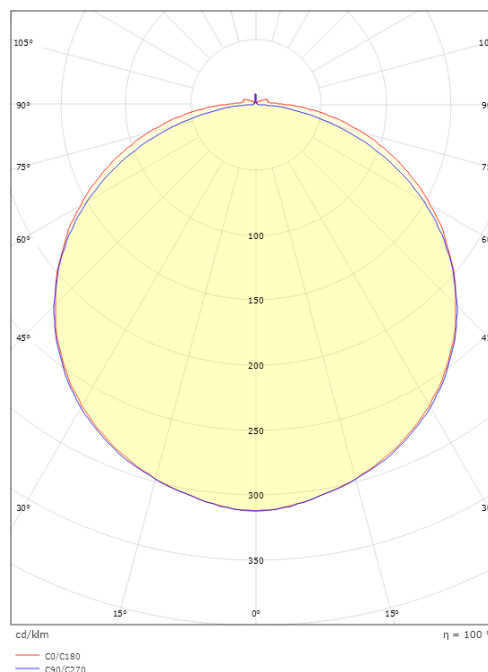

StripLine

StripLine 3,6m Tunable White 950lm/m (@4000K) 2000-4000K Ra>90

El-nummer: 3231290
EAN: 7021983914200
SG artikkelnr: 391420

Elektrisk

Watt: 9W/m
Systemeffekt (W): 9W
Spenning: 24V

Lysteknikk

Type lyskilde: LED
Effektiv lysstrøm (lm): 950lm/m (@4000K)
Effekt: 106 lm/W
Fargetemperatur: 2000-4000K
Fargegjengivelse (Ra/CRI): Ra>90
MacAdams faktor: SDCM: 3
Levetid: L80/B10>50.000
Lysstråling: Direkte
Lysspredning: 120°
Synlig flimmer (SVM): 0.04
Stroboskopisk flimmer (SVM): 0.02
Fotobiologisk sikkerhet: RG 1

Dimensjoner

Lengde (mm) L: 3600
Bredde (mm) W: 12
Høyde (mm) H: 3.2
Vekt (kg) brutto/netto: 0.48 / 0.375

Forpakning

Forpakkingsstørrelse (mm): 190 x 185 x 45

7 0 2 1 9 8 3 9 1 4 2 0 0