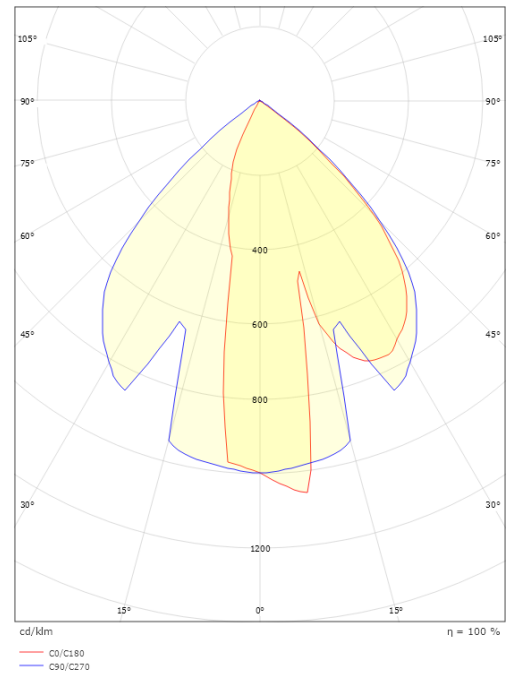

Forpakning

Forpakkingsstørrelse (mm): 300 x 210 x 135