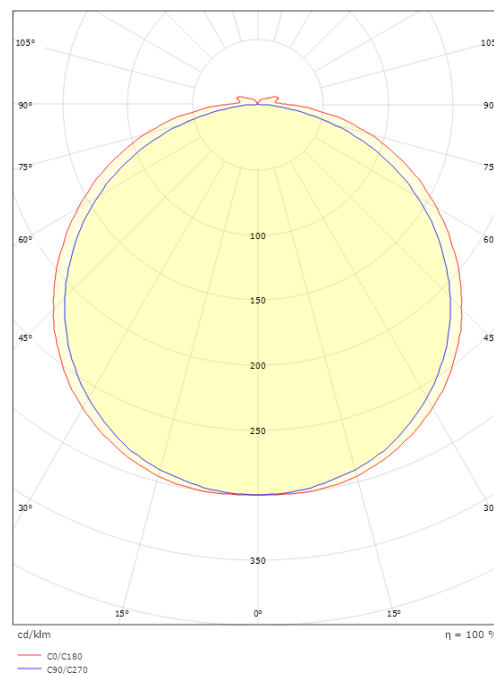

StripLine

StripLine 10m 1656lm/m 4000K Ra>90

El-nummer: 3201353
EAN: 7021983914194
SG artikkelnr: 391419

Elektrisk

Watt: 15W/m
Systemeffekt (W): 15W
Spenning: 24V

Lysteknikk

Type lyskilde: LED
Effektiv lysstrøm (lm): 1656lm/m
Effekt: 110 lm/W
Fargetemperatur: 4000K
Fargegjengivelse (Ra/CRI): Ra>90
MacAdams faktor: SDCM: 2
Levetid: L80/B10>50.000
Lysstråling: Direkte
Lysspredning: 120°

Beskyttelse

Isolasjonsklasse: Klasse III
IP Klasse: IP54

Energi og godkjenning

Energieffektivitetsklasse: F

Materialer og overflater

Avskjermingens materiale: Polyuretan (PU)

Montering/Tilkobling

Montering: Utenpåliggende, Innendørs / Utendør
Modul: 10m
Kabel: Kabel 2x5m

Dimensjoner

Lengde (mm) L: 10000
Bredde (mm) W: 12
Høyde (mm) H: 3.2
Vekt (kg) brutto/netto: 0.965 / 0.765

Forpakning

Forpakkingsstørrelse (mm): 233 x 225 x 46

7 0 2 1 9 8 3 9 1 4 1 9 4