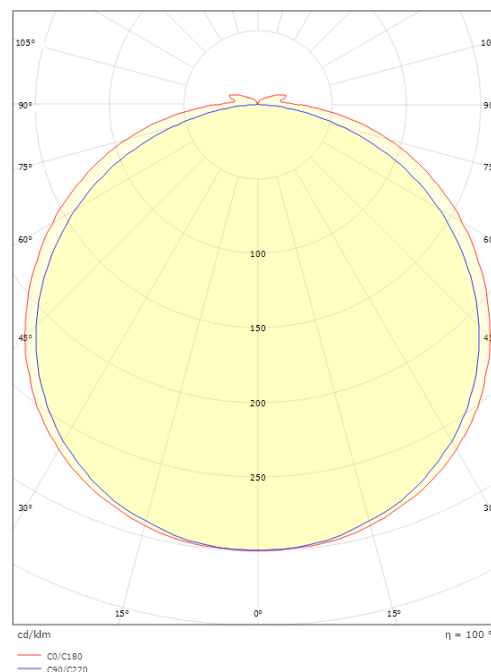

StripLine

StripLine 5m 914lm/m 3000K Ra>90

El-nummer: 3201122
EAN: 7021983914064
SG artikkelnr: 391406

Elektrisk

Watt: 9W/m
Systemeffekt (W): 9W
Spenning: 24V

Lysteknikk

Type lyskilde: LED
Effektiv lysstrøm (lm): 914lm/m
Effekt: 102 lm/W
Fargetemperatur: 3000K
Fargegjengivelse (Ra/CRI): Ra>90
MacAdams faktor: SDCM: 2
Levetid: L80/B50>100.000
Lysstråling: Direkte
Lysspredning: 120°

Beskyttelse

Isolasjonsklasse: Klasse III
IP Klasse: IP54

Energi og godkjenning

Energieffektivitetsklasse: F

Materialer og overflater

Avskjermingens materiale: Polyuretan (PU)

Montering/Tilkobling

Montering: Utenpåliggende, Innendørs / Utendør
Modul: 5m
Kabel: Kabel 2x5m

Dimensjoner

Lengde (mm) L: 5000
Bredde (mm) W: 12
Høyde (mm) H: 3.2
Vekt (kg) brutto/netto: 0.65 / 0.49

Forpakning

Forpakkingsstørrelse (mm): 213 x 183 x 58

7 0 2 1 9 8 3 9 1 4 0 6 4