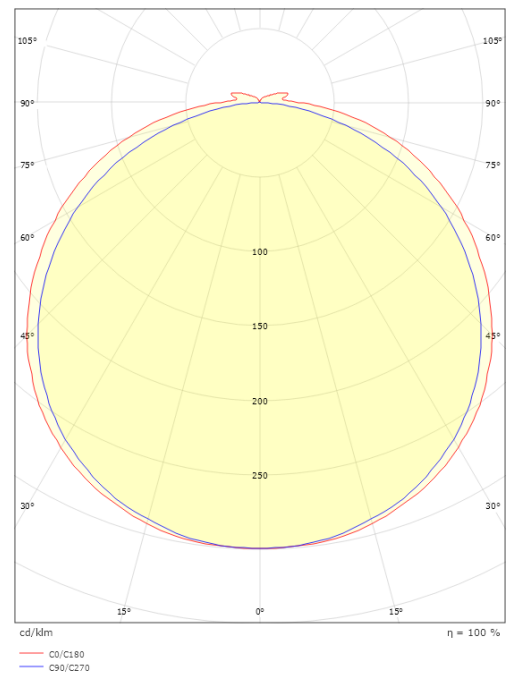

StripLine

StripLine 5m 827lm/m 2700K Ra>90

El-nummer: 3201121
EAN: 7021983914057
SG artikkelnr: 391405

Elektrisk

Watt: 9W/m
Systemeffekt (W): 9W
Spenning: 24V

Lysteknikk

Type lyskilde: LED
Effektiv lysstrøm (lm): 827lm/m
Effekt: 92 lm/W
Fargetemperatur: 2700K
Fargegjengivelse (Ra/CRI): Ra>90
MacAdams faktor: SDCM: 2
Levetid: L80/B50>100.000
Lysstråling: Direkte
Lysspredning: 120°

Dimensjoner

Lengde (mm) L: 5000
Bredde (mm) W: 12
Høyde (mm) H: 3.2
Vekt (kg) brutto/netto: 0.65 / 0.49

Forpakning

Forpakkingsstørrelse (mm): 213 x 183 x 58

7 0 2 1 9 8 3 9 1 4 0 5 7