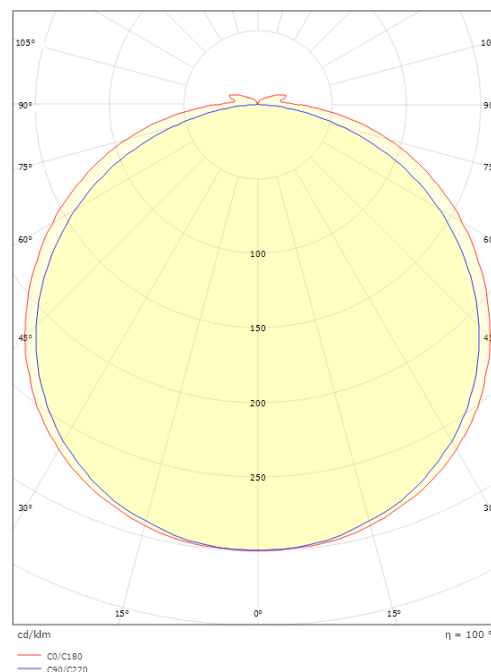

StripLine

StripLine 3,6m 827lm/m 2700K Ra>90

El-nummer: 3201119
EAN: 7021983914033
SG artikkelnr: 391403

Elektrisk

Watt: 9W/m
Systemeffekt (W): 9W
Spenning: 24V

Lysteknikk

Type lyskilde: LED
Effektiv lysstrøm (lm): 827lm/m
Effekt: 92 lm/W
Fargetemperatur: 2700K
Fargegjengivelse (Ra/CRI): Ra>90
MacAdams faktor: SDCM: 2
Levetid: L80/B50>100.000
Lysstråling: Direkte
Lysspredning: 120°

Dimensjoner

Lengde (mm) L: 3600
Bredde (mm) W: 12
Høyde (mm) H: 3.2
Vekt (kg) brutto/netto: 0.53 / 0.43

Forpakning

Forpakkingsstørrelse (mm): 190 x 185 x 45

7 0 2 1 9 8 3 9 1 4 0 3 3