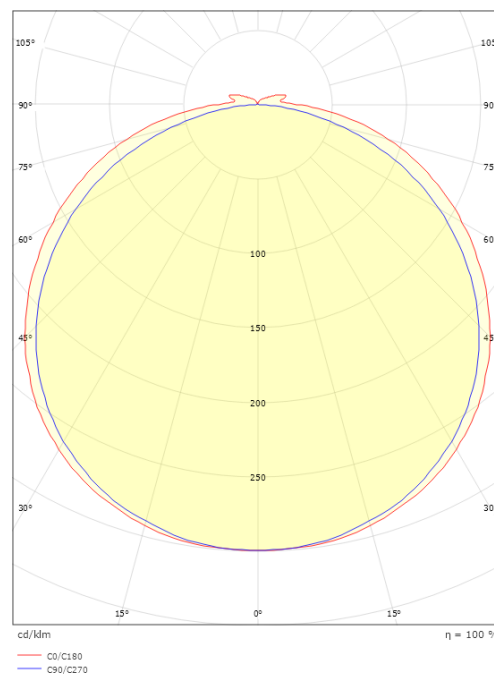

StripLine

StripLine 1,8m 827lm/m 2700K Ra>90

El-nummer: 3201117
EAN: 7021983914019
SG artikkelnr: 391401

Elektrisk

Watt: 9W/m
Systemeffekt (W): 9W
Spenning: 24V

Lysteknikk

Type lyskilde: LED
Effektiv lysstrøm (lm): 827lm/m
Effekt: 92 lm/W
Fargetemperatur: 2700K
Fargegjengivelse (Ra/CRI): Ra>90
MacAdams faktor: SDCM: 2
Levetid: L80/B50>100.000
Lysstråling: Direkte
Lysspredning: 120°

Dimensjoner

Lengde (mm) L: 1800
Bredde (mm) W: 12
Høyde (mm) H: 3.2
Vekt (kg) brutto/netto: 0.192 / 0.142

Forpakning

Forpakkingsstørrelse (mm): 143 x 135 x 18

7 0 2 1 9 8 3 9 1 4 0 1 9