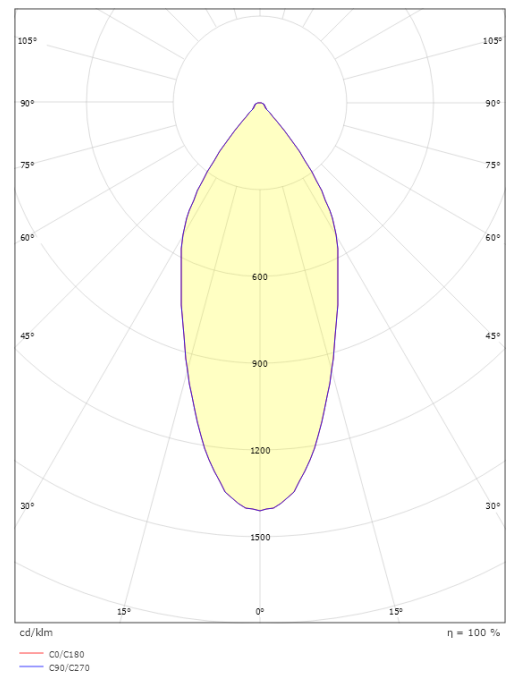

Dimensjoner

Lengde (mm) L: 156
Bredde (mm) W: 70
Høyde (mm) H: 205
Vekt (kg) brutto/netto: 0.972 / 0.81

Forpakning

Forpakkingsstørrelse (mm): 195 x 80 x 200

7 0 2 1 9 8 0 0 3 4 6 4 2