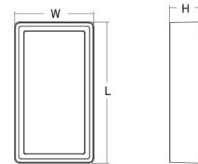

Lysteknikk

Type lyskilde: LED
Effektiv lysstrøm (lm): 670lm
Effekt: 84 lm/W
Fargetemperatur: 3000K
Fargegjengivelse (Ra/CRI): Ra>80
MacAdams faktor: SDCM: 3
Levetid: L70/B20>100.000
Levetid: L80/B20>75.000
Lysstråling: Direkte
Optikk: Opal
Lysspredning: 110°
Fotobiologisk sikkerhet: RG 0