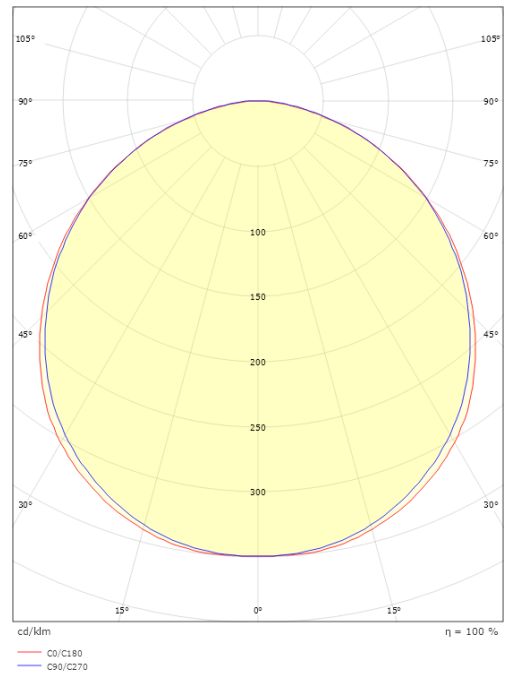

Frame

Frame Sort 670lm 3000K Ra>80 Faseavsnitt

El-nummer: 3100427
EAN: 7021986055511
SG artikkelnr: 605551

Elektrisk

Systemeffekt (W): 8W
Spenning: 220-240V
Maks. armaturer per sikring: B10: 19, B16: 30, C10: 31, C16: 51

Lysteknikk

Type lyskilde: LED
Effektiv lysstrøm (lm): 670lm
Effekt: 84 lm/W
Fargetemperatur: 3000K
Fargegjengivelse (Ra/CRI): Ra>80
MacAdams faktor: SDCM: 3
Levetid: L70/B20>100.000
Levetid: L80/B20>75.000
Lysstråling: Direkte
Optikk: Opal
Lysspredning: 110°
Fotobiologisk sikkerhet: RG 0

Styring

Styring: Faseavsnitt

Beskyttelse

Isolasjonsklasse: Klasse II
IK Klasse: IK10
IP Klasse: IP66

Energi og godkjenning

Inneholder lyskilde med energiklasse: E
Breeam: Oppfyller Hea 01 krav til flimmerfri belysning (In-Use: Hea 05)
Byggvarubedømming: Ja

Materialer og overflater

Materiale: Aluminium
Farge: Sort RAL 9004
Avskjermingens materiale: UV-stabilisert polykarbonat

Montering/Tilkobling

Montering: Utenpåliggende, Innendørs / Utendørs
Tilkobling: Hurtigklemme

Dimensjoner

Lengde (mm) L: 320
Bredde (mm) W: 180
Høyde (mm) H: 77
Vekt (kg) brutto/netto: 2.47 / 1.9

Forpakning

Forpakkingsstørrelse (mm): 328 x 188 x 92

7 0 2 1 9 8 6 0 5 5 1 1