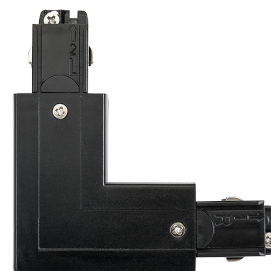

Shoptline Sort L skjøt

El-nummer: 3200787
EAN: 7021983144324
SG artikkelnr: 314432

Elektrisk

Spenning: 220-240V

Beskyttelse

Isolasjonsklasse: Klasse I
IP Klasse: IP20

Energi og godkjenning

Byggvarubedømming: Ja

Materialer og overflater

Materiale: Polycarbonat (PC)
Farge: Sort RAL 9004

Montering/Tilkobling

Montering: Utenpåliggende, Innendørs

Dimensjoner

Lengde (mm) L: 101
Bredde (mm) W: 101
Høyde (mm) H: 32
Vekt (kg) brutto/netto: 0.154 / 0.13

Forpakning

Forpakkingsstørrelse (mm): 101 x 101 x 32

7 0 2 1 9 8 3 1 4 4 3 2 4