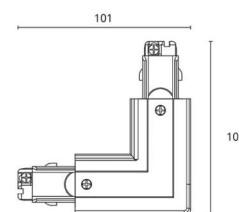

Materialer og overflater

Materiale: Polycarbonat (PC)
Farge: Sort RAL 9004

Montering/Tilkobling

Montering: Utenpåliggende, Innendørs

Dimensjoner

Lengde (mm) L: 101
Bredde (mm) W: 101
Høyde (mm) H: 32
Vekt (kg) brutto/netto: 0.154 / 0.13

Forpakning

Forpakkingsstørrelse (mm): 101 x 101 x 32

7 0 2 1 9 8 3 1 4 4 3 2 4