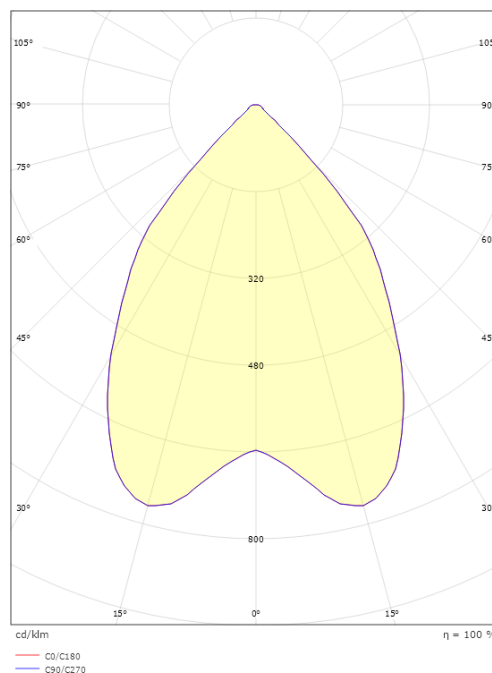

Callisto Grafitt 190lm 2700K Ra>80 Faseavsnitt

El-nummer: 3100129
 EAN: 7021989230120
 SG artikkelnr: 923012

Elektrisk

Systemeffekt (W): 3W
 Spenning: 220-240V
 Maks. armaturer per sikring: B10: 115, B16: 184, C10: 134, C16: 215

Høyde (mm) H: 33
 Diameter (mm) D: 110
 Vekt (kg) brutto/netto: 0.324 / 0.27

Forpakning

Forpakkingsstørrelse (mm): 120 x 115 x 45

7 0 2 1 9 8 9 2 3 0 1 2 0