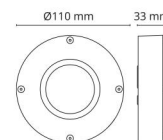

Lysteknikk

Type lyskilde: LED
Effektiv lysstrøm (lm): 190lm
Effekt: 63 lm/W
Fargetemperatur: 2700K
Fargegjengivelse (Ra/CRI): Ra>80
MacAdams faktor: SDCM: 3
Levetid: L70/B50>50.000
Lysstråling: Direkte
Optikk: Glass gjennomsiktig
Lysspredning: 65°