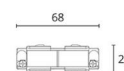

### Montering/Tilkobling

Montering: Utenpåliggende, Innendørs

### Dimensjoner

Lengde (mm) L: 68  
Bredde (mm) W: 20  
Vekt (kg) brutto/netto: 0.049 / 0.029

### Forpakning

Forpakkingsstørrelse (mm): 68 x 20 x 36

7 0 2 1 9 8 3 1 4 4 2 8 7