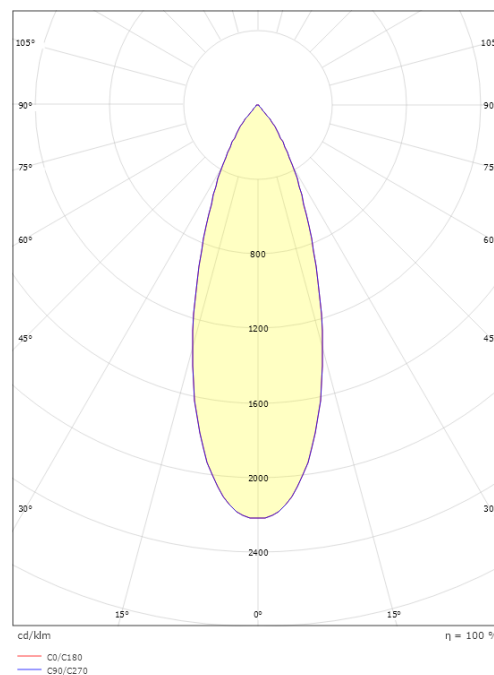

Forpakning

Forpakkingsstørrelse (mm): 140 x 100 x 158

7 0 2 1 9 8 9 1 4 4 5 5 7