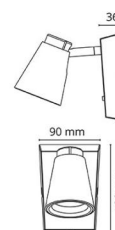

Materialer og overflater

Materiale: Front: Aluminium, PA66-frontring, PBT-base, stålarm
Farge: Sort RAL 9004

Montering/Tilkobling

Montering: Utenpåliggende, Innendørs
Tilkobling: Hurtigklemme

Dimensjoner

Lengde (mm) L: 160
Bredde (mm) W: 143
Høyde (mm) H: 100
Vekt (kg) brutto/netto: 0.659 / 0.636

Forpakning

Forpakkingsstørrelse (mm): 140 x 100 x 158

7 0 2 1 9 8 9 1 4 4 5 5 7