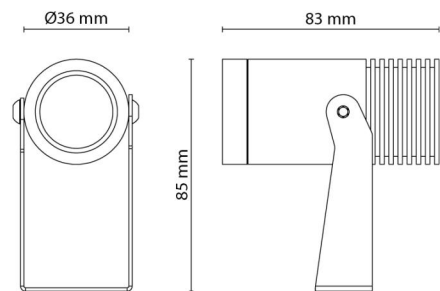

Materialer og overflater

Materiale: Aluminium
Farge: Grafitt
Avskjermingens materiale: Akryl (PMMA)

Montering/Tilkobling

Montering: Utenpåliggende, Utendør
Kabel: Kabel 2m
Tilkobling: Inkl. ledning og støpsel

Dimensjoner

Lengde (mm) L: 82
Bredde (mm) W: 36
Høyde (mm) H: 85
Vekt (kg) brutto/netto: 0.528 / 0.48

Forpakning

Forpakkingsstørrelse (mm): 150 x 120 x 60

7 0 2 1 9 8 6 3 0 0 6 2 8