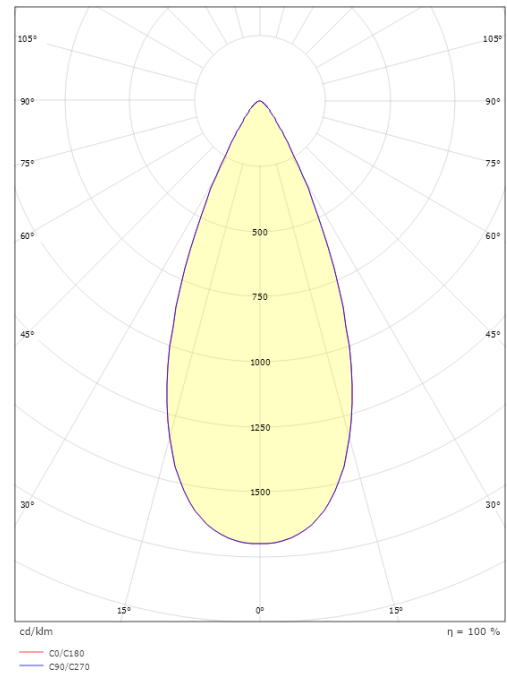

Dimensjoner

Lengde (mm) L: 82
Bredde (mm) W: 36
Høyde (mm) H: 85
Vekt (kg) brutto/netto: 0.528 / 0.48

Forpakning

Forpakkingsstørrelse (mm): 150 x 120 x 60

7 0 2 1 9 8 6 3 0 0 6 2 8