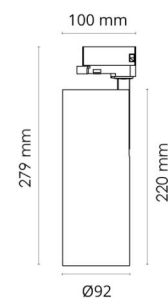

### Dimensjoner

Høyde (mm) H: 220  
Diameter (mm) D: 92  
Vekt (kg) brutto/netto: 1.35 / 1.16

### Forpakning

Forpakkingsstørrelse (mm): 306 x 142 x 105

cd/km  
— C0/C180  
— C90/C270

7 0 2 1 9 8 3 1 2 4 5 0 0