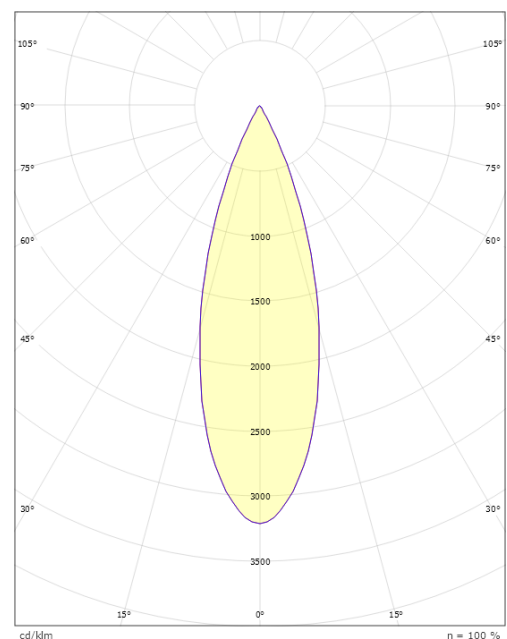

Tube Eco 3-Tenning

Tube Eco 3-Tenning Hvit 2280lm 3000K Ra>90 DALI

El-nummer: 3203340
EAN: 7021983124500
SG artikkelnr: 312450

Elektrisk

Systemeffekt (W): 26W
Spennning: 220-240V
Frekvens (Hz): 50/60Hz
Maks. armaturer per sikring: B10: 31, B16: 50, C10: 52, C16: 85

Lysteknikk

Type lyskilde: LED
Effektiv lysstrøm (lm): 2280lm
Effekt: 88 lm/W
Fargetemperatur: 3000K
Fargegjengivelse (Ra/CRI): Ra>90
MacAdams faktor: SDCM: 3
Levetid: L90/B10>100.000
Maksimum omgivelsestemperatur: 35°C
Levetid ved maks omgivelsestemp.: L90/B10>50.000
Lysstråling: Direkte
Optikk: Reflektor
Lysspredning: 32°

Styring

Styring: DALI

Beskyttelse

Isolasjonsklasse: Klasse I
IP Klasse: IP20

Energi og godkjenning

Inneholder lyskilde med energiklasse: E
Breeam: Oppfyller Hea 01 krav til flimmerfri belysning (In-Use: Hea 05)

Materialer og overflater

Materiale: Aluminium
Farge: Hvit RAL 9003 matt
Avskjermingens materiale: Glass

Montering/Tilkobling

Montering: Utenpåliggende, Innendørs
Tilkobling: ShopLine DALI skinne (adapter inkludert)

Dimensjoner

Høyde (mm) H: 220
Diameter (mm) D: 92
Vekt (kg) brutto/netto: 1.35 / 1.16

Forpakning

Forpakkingsstørrelse (mm): 306 x 142 x 105

cd/km
— C0/C180
— C90/C270

7 0 2 1 9 8 3 1 2 4 5 0 0