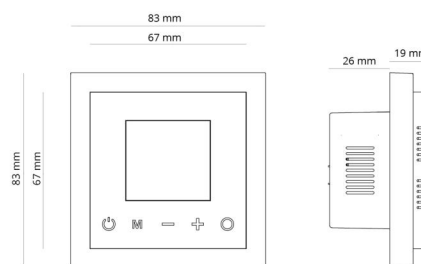

Beskyttelse

Isolasjonsklasse: Klasse II
IP Klasse: IP20

Montering/Tilkobling

Montering: Innfelling, Innendørs
Tilkobling: 1-polet relé

Dimensjoner

Lengde (mm) L: 84
Bredde (mm) W: 84
Høyde (mm) H: 45
Vekt (kg) brutto/netto: 0.24 / 0.165

Forpakning

Forpakkingsstørrelse (mm): 90 x 62 x 90

7 0 2 1 9 8 8 2 0 4 5 0 4