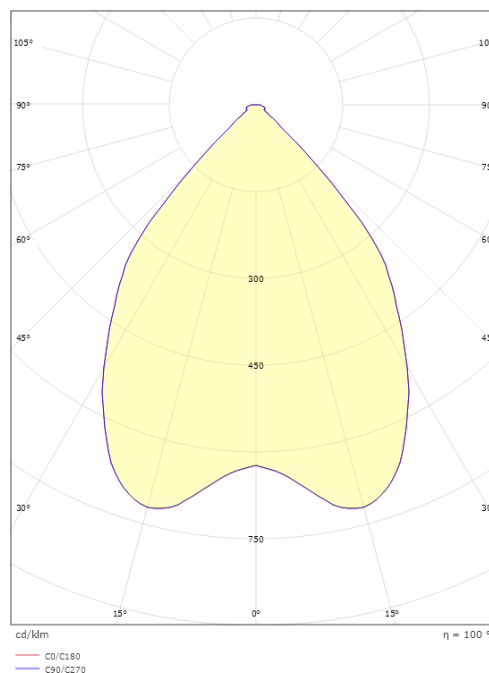

Dimensjoner

Høyde (mm) H: 33
 Diameter (mm) D: 110
 Vekt (kg) brutto/netto: 0.324 / 0.27

Forpakning

Forpakkingsstørrelse (mm): 120 x 115 x 45

7 0 2 1 9 8 9 1 2 0 1 2 4