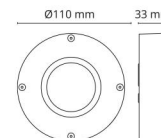

Lysteknikk

Type lyskilde: LED
Effektiv lysstrøm (lm): 200lm
Effekt: 67 lm/W
Fargetemperatur: 2700K
Fargegjengivelse (Ra/CRI): Ra>80
MacAdams faktor: SDCM: 3
Levetid: L70/B50>50.000
Lysstråling: Direkte
Optikk: Glass gjennomsiktig
Lysspredning: 65°