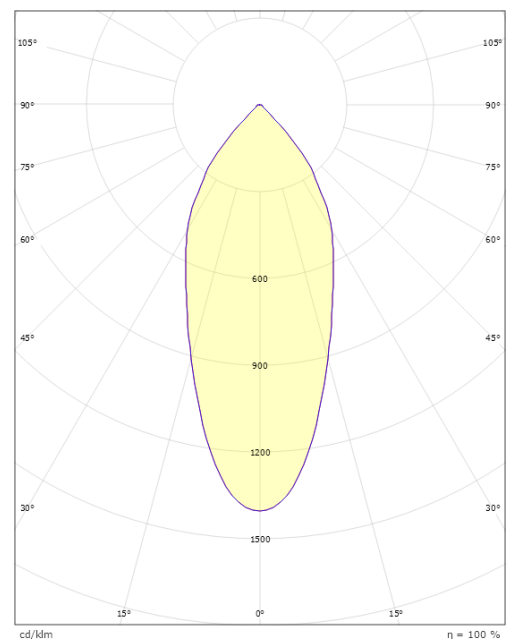

Høyde (mm) H: 37
Diameter (mm) D: 94
Innfellingsdiameter (mm): 76
Innfellingshøyde (mm): 35
Avstand til brennbart materiale (mm): 0mm
Vekt (kg) brutto/netto: 0.48 / 0.4

Forpakning

Forpakkingsstørrelse (mm): 115 x 100 x 95