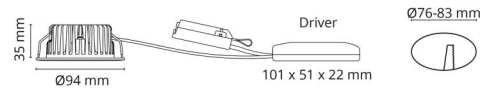

Materialer og overflater

Materiale: Aluminium
Farge: Hvit RAL 9003 matt
Avskjermingens materiale: Herdet glass

Montering/Tilkobling

Montering: Innfelling, Innendørs / Utendør
Tilkobling: Hurtigklemme

Dimensjoner

Høyde (mm) H: 37
Diameter (mm) D: 94
Innfellingsdiameter (mm): 76
Innfellingshøyde (mm): 35
Avstand til brennbart materiale (mm): 0mm
Vekt (kg) brutto/netto: 0.48 / 0.4

Forpakning

Forpakkingsstørrelse (mm): 115 x 100 x 95