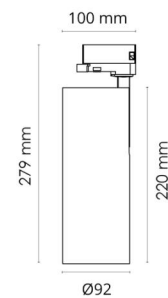

Tube Eco

Tube Eco Hvit 2280lm 3000K Ra>90 Faseavsnitt

El-nummer: 3201761
EAN: 7021983124753
SG artikkelnr: 312475
Erstatter: 312470, 312472

Elektrisk

Systemeffekt (W): 26W
Spennning: 220-240V
Maks. armaturer per sikring: B10: 19, B16: 30, C10: 31, C16: 51

Materialer og overflater

Materiale: Aluminium
Farge: Hvit RAL 9003
Avskjermingens materiale: Aluminium / PC Polycarbonat

Montering/Tilkobling

Montering: Utenpåliggende, Innendørs

Dimensjoner

Høyde (mm) H: 220
Diameter (mm) D: 92
Vekt (kg) brutto/netto: 1.27 / 1.109

Forpakning

Forpakkingsstørrelse (mm): 295 x 100 x 107

cd/km
C0/C180
C90/C270

$\eta = 100\%$

7 0 2 1 9 8 3 1 2 4 7 5 3