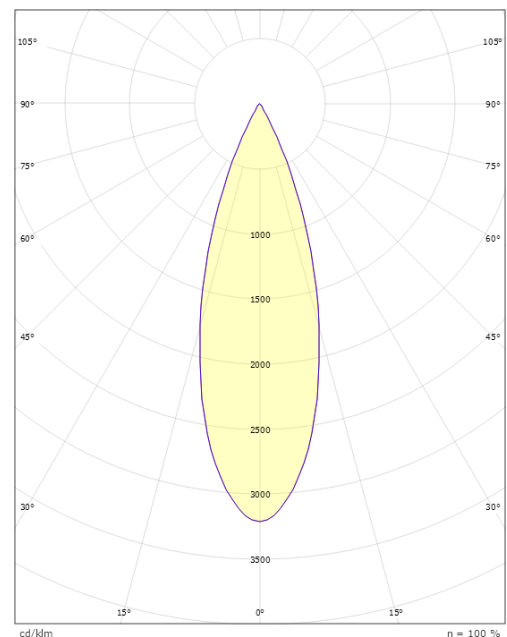

Forpakning

Forpakkingsstørrelse (mm): 295 x 100 x 107

cd/km
C0/C180
C90/C270

$\eta = 100\%$

7 0 2 1 9 8 3 1 2 4 7 5 3