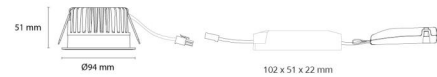

Lysteknikk

Type lyskilde: LED
Effektiv lysstrøm (lm): 830lm
Effekt: 75 lm/W
Fargetemperatur: 2700K
Fargegjengivelse (Ra/CRI): Ra 98
MacAdams faktor: SDCM: 2
Levetid: L90/B10 > 100.000
Lysstråling: Direkte
Optikk: Reflektor
Lysspredning: 42°
UGR: UGR < 22
Fotobiologisk sikkerhet: RG 1