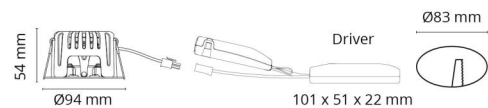

Materialer og overflater

Materiale: Aluminium
Farge: Børstet stål
Avskjermingens materiale: Herdet glass

Montering/Tilkobling

Montering: Innfelling, Innendørs
Tilkobling: Hurtigklemme

Dimensjoner

Høyde (mm) H: 56
Diameter (mm) D: 94
Innfellingsdiameter (mm): 83
Innfellingshøyde (mm): 54
Vekt (kg) brutto/netto: 0.415 / 0.349

Forpakning

Forpakkingsstørrelse (mm): 130 x 115 x 75

7 0 2 1 9 8 9 0 2 5 2 2 1