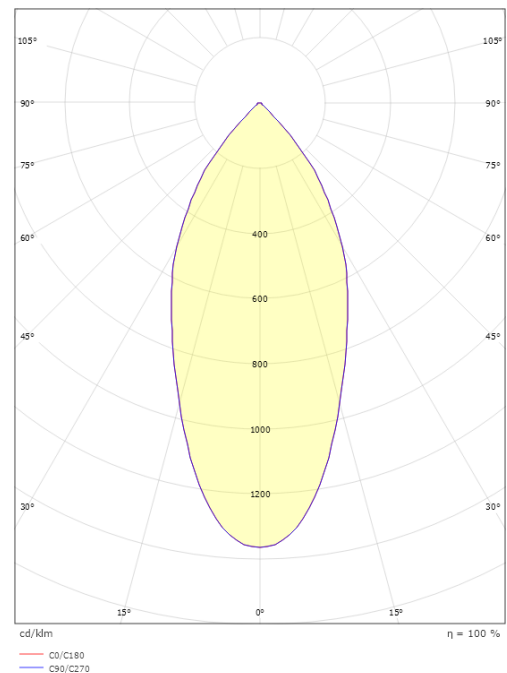

Junistar Lux IsoSafe

Junistar Lux IsoSafe Børstet stål 590lm 3000K Ra 98 Faseavsnitt

El-nummer: 3236622
EAN: 7021989025221
SG artikkelnr: 902522
Erstatter: 901302, 997501

Elektrisk

Watt: 7W
Systemeffekt (W): 8W
Spennning: 220-240V
Frekvens (Hz): 50/60Hz
Maks. armaturer per sikring: B10: 105, B16: 168, C10: 105, C16: 168

Lysteknikk

Type lyskilde: LED
Effektiv lysstrøm (lm): 590lm
Effekt: 74 lm/W
Fargetemperatur: 3000K
Fargegjengivelse (Ra/CRI): Ra 98
MacAdams faktor: SDCM: 1
Levetid: L90/B10 > 100.000
Lysstråling: Direkte
Optikk: Reflektor
Lysspredning: 42°
UGR: UGR < 22

Styring

Styring: Faseavsnitt

Beskyttelse

Isolasjonsklasse: Klasse II SELV
IP Klasse: IP44

Energi og godkjenning

Inneholder lyskilde med energiklasse: F
Breeam: Oppfyller Hea 01 krav til flimmerfri belysning (In-Use: Hea 05)

Materialer og overflater

Materiale: Aluminium
Farge: Børstet stål
Avskjermingens materiale: Herdet glass

Montering/Tilkobling

Montering: Innfelling, Innendørs
Tilkobling: Hurtigklemme

Dimensjoner

Høyde (mm) H: 56
Diameter (mm) D: 94
Innfellingsdiameter (mm): 83
Innfellingshøyde (mm): 54
Vekt (kg) brutto/netto: 0.415 / 0.349

Forpakning

Forpakkingsstørrelse (mm): 130 x 115 x 75

7 0 2 1 9 8 9 0 2 5 2 2 1