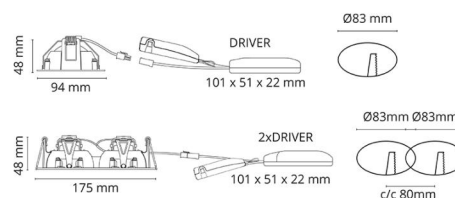

Materialer og overflater

Materiale: Aluminium
Farge: Hvit RAL 9003
Avskjermingens materiale: Herdet glass

Montering/Tilkobling

Montering: Innfelling, Innendørs
Tilkobling: Hurtigklemme

Dimensjoner

Lengde (mm) L: 175
Bredde (mm) W: 95
Høyde (mm) H: 50
Innfellingsdiameter (mm): 83
Innfellingshøyde (mm): 48
Vekt (kg) brutto/netto: 0.74 / 0.617

Forpakning

Forpakkingsstørrelse (mm): 235 x 130 x 60

7 0 2 1 9 8 9 0 2 5 9 0 0