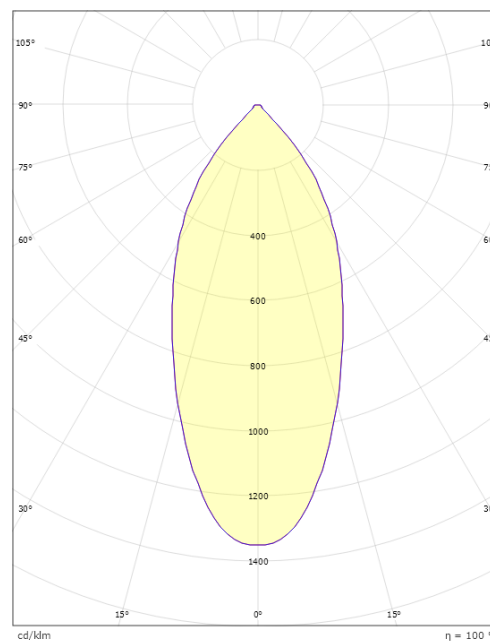

Junistar Lux Square

Junistar Lux Square Hvit 2X 1160lm 2700K Ra 98 Faseavsnitt

El-nummer: 3236690
EAN: 7021989025900
SG artikkelnr: 902590
Erstatter: 902231

Elektrisk

Watt: 2x7W
Systemeffekt (W): 17W
Spennning: 220-240V
Frekvens (Hz): 50/60Hz
Maks. armaturer per sikring: B10: 52, B16: 84, C10: 52, C16: 84

Lysteknikk

Type lyskilde: LED
Effektiv lysstrøm (lm): 1160lm
Effekt: 68 lm/W
Fargetemperatur: 2700K
Fargegjengivelse (Ra/CRI): Ra 98
MacAdams faktor: SDCM: 1
Levetid: L90/B10>100.000
Lysstråling: Direkte
Optikk: Reflektor
Lysspredning: 42°
UGR: UGR<22

Styring

Styring: Faseavsnitt

Beskyttelse

Isolasjonsklasse: Klasse II SELV
IP Klasse: IP44

Energi og godkjenning

Inneholder lyskilde med energiklasse: F
Breeam: Oppfyller Hea 01 krav til flimmerfri belysning (In-Use: Hea 05)
Byggvarubedømming: Ja

Materialer og overflater

Materiale: Aluminium
Farge: Hvit RAL 9003
Avskjermingens materiale: Herdet glass

Montering/Tilkobling

Montering: Innfelling, Innendørs
Tilkobling: Hurtigklemme

Dimensjoner

Lengde (mm) L: 175
Bredde (mm) W: 95
Høyde (mm) H: 50
Innfellingsdiameter (mm): 83
Innfellingshøyde (mm): 48
Vekt (kg) brutto/netto: 0.74 / 0.617

Forpakning

Forpakkingsstørrelse (mm): 235 x 130 x 60

7 0 2 1 9 8 9 0 2 5 9 0 0