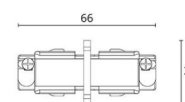

Materialer og overflater

Materiale: Polycarbonat (PC)
Farge: Hvit RAL 9003

Montering/Tilkobling

Montering: Utenpåliggende, Innendørs

Dimensjoner

Lengde (mm) L: 66
Bredde (mm) W: 35
Høyde (mm) H: 36
Vekt (kg) brutto/netto: 0.036 / 0.016

Forpakning

Forpakkingsstørrelse (mm): 66 x 35 x 36

7 0 2 1 9 8 3 1 2 4 2 9 6