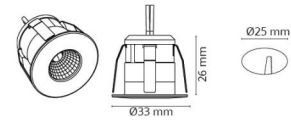

Nano Sort 80lm 2700K Ra>90 Driver 350mA bestilles separat

El-nummer: 3203325
 EAN: 7021989070061
 SG artikkelnr: 907006

Elektrisk

Systemeffekt (W): 1W

Lysteknikk

Type lyskilde: LED
 Effektiv lysstrøm (lm): 80lm
 Effekt: 80 lm/W
 Fargetemperatur: 2700K
 Fargegjengivelse (Ra/CRI): Ra>90
 MacAdams faktor: SDCM: 3
 Levetid: L70/B50>50.000
 Lysstråling: Direkte
 Optikk: Reflektor medium
 Lysspredning: 36°
 UGR: UGR<22
 Fotobiologisk sikkerhet: RG 1

Styring

Styring: Driver 350mA bestilles separat

Beskyttelse

Isolasjonsklasse: Klasse III
 IP Klasse: IP44

Energi og godkjenning

Inneholder lyskilde med energiklasse: G

Materialer og overflater

Materiale: Aluminium
 Farge: Sort RAL 9004
 Avskjermingens materiale: Polycarbonat (PC)

Montering/Tilkobling

Montering: Innfelling, Innendørs

Dimensjoner

Høyde (mm) H: 27
 Diameter (mm) D: 33
 Innfellingsdiameter (mm): 25
 Innfellingshøyde (mm): 26
 Avstand til brennbart materiale (mm): 0mm
 Vekt (kg) brutto/netto: 0.056 / 0.036

Forpakning

Forpakkingsstørrelse (mm): 55 x 55 x 55